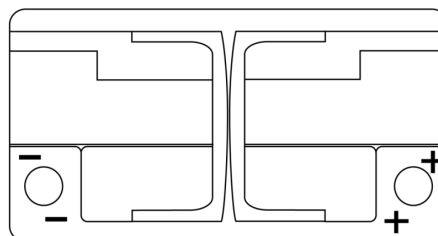

Batterier till Personbil och Lätta fordon

Formula Xtreme FA1050

Best. nr.	FA1050
Technology	Flooded
EAN/GTIN	3661024044301
Spänning	12 V
Kapacitet	105.0 Ah
CCA	850 A
Längd	315 mm
Bredd	175 mm
Höjd	205 mm
Kärl	LH4
Polställning	ETN 0
Poltyp	EN taper post
Fästklack	B13
Vikt (kan variera)	23.10 kg

Polställning**Poltyp**

Positive Terminal

Negative Terminal

Fästklack

Design, funktioner och specifikationer kan ändras utan föregående meddelande. Vi fransäger oss alla utfästelser eller garantier, uttryckliga eller underförstådda, angående data eller rekommendationer, och ska under inga omständigheter hållas ansvariga för någon förlust eller skada som påstås ha uppstått som ett resultat. Vissa produkter kanske inte är tillgängliga på din lokala marknad.