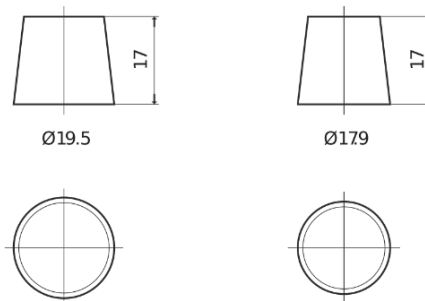

Poltyp

Positive Terminal

Negative Terminal

Fästklack

Design, funktioner och specifikationer kan ändras utan föregående meddelande. Vi fransäger oss alla utfästelser eller garantier, uttryckliga eller underförstådda, angående data eller rekommendationer, och ska under inga omständigheter hållas ansvariga för någon förlust eller skada som påstås ha uppstått som ett resultat. Vissa produkter kanske inte är tillgängliga på din lokala marknad.