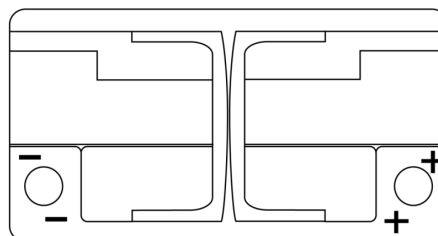

Batterier till Personbil och Lätta fordon

**Formula Xtreme FA1050**

Best. nr.	FA1050
Technology	Flooded
EAN/GTIN	3661024044301
Spänning	12 V
Kapacitet	105.0 Ah
CCA	850 A
Längd	315 mm
Bredd	175 mm
Höjd	205 mm
Kärl	LH4
Polställning	ETN 0
Poltyp	EN taper post
Fästklack	B13
Vikt (kan variera)	23.10 kg

**Polställning****Poltyp**

Positive Terminal

Negative Terminal

**Fästklack**

Design, funktioner och specifikationer kan ändras utan föregående meddelande. Vi fransäger oss alla utfästelser eller garantier, uttryckliga eller underförstådda, angående data eller rekommendationer, och ska under inga omständigheter hållas ansvariga för någon förlust eller skada som påstås ha uppstått som ett resultat. Vissa produkter kanske inte är tillgängliga på din lokala marknad.