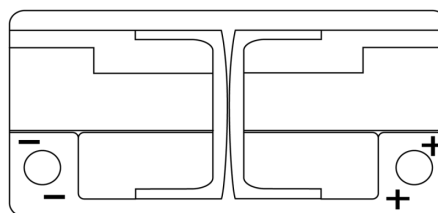

Batterier till Personbil och Lätta fordon

Formula Xtreme FA1000

Best. nr.	FA1000
Technology	Flooded
EAN/GTIN	3661024044257
Spänning	12 V
Kapacitet	100.0 Ah
CCA	900 A
Längd	353 mm
Bredd	175 mm
Höjd	190 mm
Kärl	L05
Polställning	ETN 0
Poltyp	EN taper post
Fästklack	B13
Vikt (kan variera)	22.60 kg

Polställning**Poltyp**

Ø19.5

Ø179

PositiveTerminal

NegativeTerminal

Fästklack

5 notches

10.5