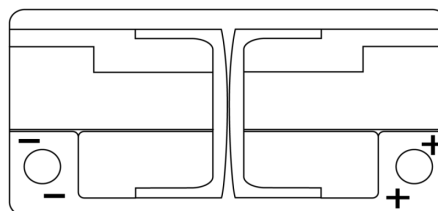

Batterier till Personbil och Lätta fordon

Formula Xtreme FA1000

Best. nr.	FA1000
Technology	Flooded
EAN/GTIN	3661024044257
Spänning	12 V
Kapacitet	100.0 Ah
CCA	900 A
Längd	353 mm
Bredd	175 mm
Höjd	190 mm
Kärl	L05
Polställning	ETN 0
Poltyp	EN taper post
Fästklack	B13
Vikt (kan variera)	22.60 kg

Polställning**Poltyp**

Ø19.5

Ø17.9

Positive Terminal

Negative Terminal

Fästklack

5 notches

10.5