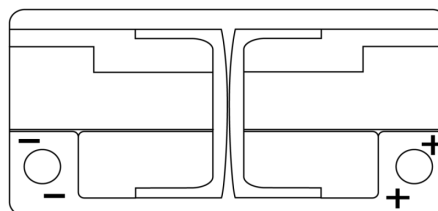

Polställning