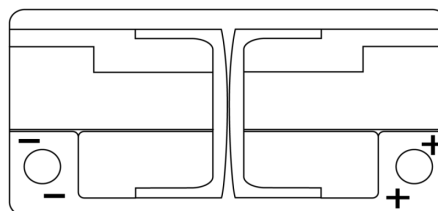

Batterier till Personbil och Lätta fordon

**Formula Xtreme FA1000**

Best. nr.	FA1000
Technology	Flooded
EAN/GTIN	3661024044257
Spänning	12 V
Kapacitet	100.0 Ah
CCA	900 A
Längd	353 mm
Bredd	175 mm
Höjd	190 mm
Kärl	L05
Polställning	ETN 0
Poltyp	EN taper post
Fästklack	B13
Vikt (kan variera)	22.60 kg

**Polställning****Poltyp**

Ø19.5

Ø17.9

Positive Terminal

Negative Terminal

**Fästklack**

5 notches

10.5