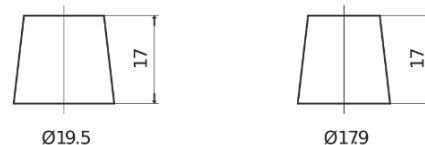

Sortimentslista

Batterier till Marin och Fritid

Dual EFB EZ850

Best. nr.	EZ850
Technology	EFB
EAN/GTIN	3661024037495
Spänning	12 V
Kapacitet	100.0 Ah
CCA	900 A
Watt hour	850 Wh
Längd	353 mm
Bredd	175 mm
Höjd	190 mm
Kärl	L05
Polställning	ETN 0
Poltyp	EN taper post
Fästklack	B13
Vikt (kan variera)	25.50 kg

Polställning

Poltyp

Fästklack

Design, funktioner och specifikationer kan ändras utan föregående meddelande. Vi fransäger oss alla utfästelser eller garantier, uttryckliga eller underförstådda, angående data eller rekommendationer, och ska under inga omständigheter hållas ansvariga för någon förlust eller skada som påstås ha uppstått som ett resultat. Vissa produkter kanske inte är tillgängliga på din lokala marknad.