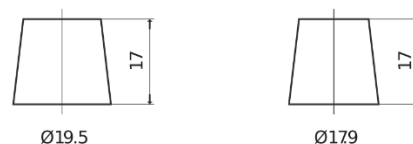

Sortimentslista

Batterier till Personbil och Lätta fordon

EFB TL954

Best. nr.	TL954
Technology	EFB
EAN/GTIN	3661024056656
Spänning	12 V
Kapacitet	95 Ah
CCA	800 A
Längd	306 mm
Bredd	173 mm
Höjd	222 mm
Kärl	D31
Polställning	ETN 0
Poltyp	EN taper post
Fästklack	Korean B1
Vikt (kan variera)	21.80 kg

Polställning

Poltyp

Fästklack

Design, funktioner och specifikationer kan ändras utan föregående meddelande. Vi fransäger oss alla utfästelser eller garantier, uttryckliga eller underförstådda, angående data eller rekommendationer, och ska under inga omständigheter hållas ansvariga för någon förlust eller skada som påstås ha uppstått som ett resultat. Vissa produkter kanske inte är tillgängliga på din lokala marknad.