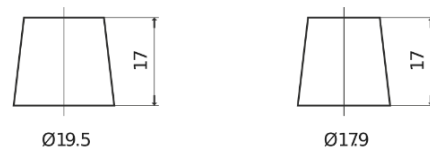

Sortimentslista

Batterier till Marin och Fritid

Dual EFB EZ650

Best. nr.	EZ650
Technology	EFB
EAN/GTIN	3661024037648
Spänning	12 V
Kapacitet	75.0 Ah
CCA	750 A
Watt hour	650 Wh
Längd	260 mm
Bredd	173 mm
Höjd	222 mm
Kärl	D26
Polställning	ETN 1
Poltyp	EN taper post
Fästklack	B0
Vikt (kan variera)	19.00 kg

Polställning

Poltyp

Fästklack

Design, funktioner och specifikationer kan ändras utan föregående meddelande. Vi fransäger oss alla utfästelser eller garantier, uttryckliga eller underförstådda, angående data eller rekommendationer, och ska under inga omständigheter hållas ansvariga för någon förlust eller skada som påstås ha uppstått som ett resultat. Vissa produkter kanske inte är tillgängliga på din lokala marknad.