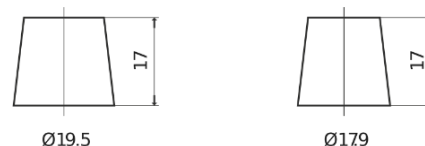

Sortimentslista

Batterier till Marin och Fritid

Dual EFB EZ650

Best. nr.	EZ650
Technology	EFB
EAN/GTIN	3661024037648
Spänning	12 V
Kapacitet	75.0 Ah
CCA	750 A
Watt hour	650 Wh
Längd	260 mm
Bredd	173 mm
Höjd	222 mm
Kärl	D26
Polställning	ETN 1
Poltyp	EN taper post
Fästklack	B0
Vikt (kan variera)	19.00 kg

Polställning

Poltyp

Fästklack

Design, funktioner och specifikationer kan ändras utan föregående meddelande. Vi fransäger oss alla utfästelser eller garantier, uttryckliga eller underförstådda, angående data eller rekommendationer, och ska under inga omständigheter hållas ansvariga för någon förlust eller skada som påstås ha uppstått som ett resultat. Vissa produkter kanske inte är tillgängliga på din lokala marknad.