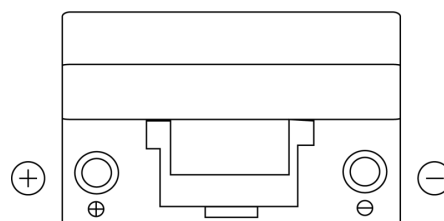

Sortimentslista

Batterier till Marin och Fritid

Dual EFB EZ650

Best. nr.	EZ650
Technology	EFB
EAN/GTIN	3661024037648
Spänning	12 V
Kapacitet	75.0 Ah
CCA	750 A
Watt hour	650 Wh
Längd	260 mm
Bredd	173 mm
Höjd	222 mm
Kärl	D26
Polställning	ETN 1
Poltyp	EN taper post
Fästklack	B0
Vikt (kan variera)	19.00 kg

Polställning**Poltyp**

Positive Terminal

Negative Terminal

Fästklack

Design, funktioner och specifikationer kan ändras utan föregående meddelande. Vi fransäger oss alla utfästelser eller garantier, uttryckliga eller underförstådda, angående data eller rekommendationer, och ska under inga omständigheter hållas ansvariga för någon förlust eller skada som påstås ha uppstått som ett resultat. Vissa produkter kanske inte är tillgängliga på din lokala marknad.