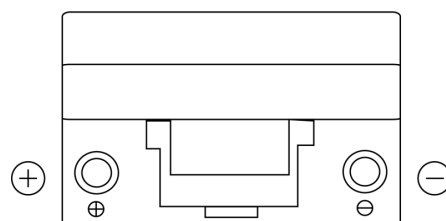

Sortimentslista

Batterier till Marin och Fritid

Dual EFB EZ650

Best. nr.	EZ650
Technology	EFB
EAN/GTIN	3661024037648
Spänning	12 V
Kapacitet	75.0 Ah
CCA	750 A
Watt hour	650 Wh
Längd	260 mm
Bredd	173 mm
Höjd	222 mm
Kärl	D26
Polställning	ETN 1
Poltyp	EN taper post
Fästklack	B0
Vikt (kan variera)	19.00 kg

Polställning**Poltyp**

Positive Terminal

Negative Terminal

Fästklack

Design, funktioner och specifikationer kan ändras utan föregående meddelande. Vi fransäger oss alla utfästelser eller garantier, uttryckliga eller underförstådda, angående data eller rekommendationer, och ska under inga omständigheter hållas ansvariga för någon förlust eller skada som påstås ha uppstått som ett resultat. Vissa produkter kanske inte är tillgängliga på din lokala marknad.