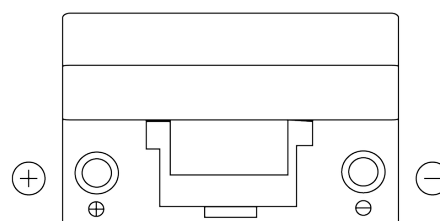

Sortimentslista

Batterier till Marin och Fritid

Dual EFB EZ650

| | |
|--------------------|---------------|
| Best. nr. | EZ650 |
| Technology | EFB |
| EAN/GTIN | 3661024037648 |
| Spänning | 12 V |
| Kapacitet | 75.0 Ah |
| CCA | 750 A |
| Watt hour | 650 Wh |
| Längd | 260 mm |
| Bredd | 173 mm |
| Höjd | 222 mm |
| Kärl | D26 |
| Polställning | ETN 1 |
| Poltyp | EN taper post |
| Fästklack | B0 |
| Vikt (kan variera) | 19.00 kg |

Polställning**Poltyp**

Positive Terminal

Negative Terminal

Fästklack

Design, funktioner och specifikationer kan ändras utan föregående meddelande. Vi fransäger oss alla utfästelser eller garantier, uttryckliga eller underförstådda, angående data eller rekommendationer, och ska under inga omständigheter hållas ansvariga för någon förlust eller skada som påstås ha uppstått som ett resultat. Vissa produkter kanske inte är tillgängliga på din lokala marknad.