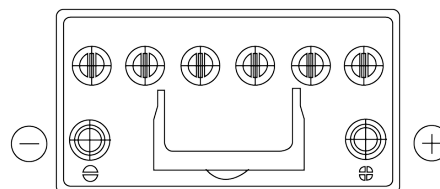

Sortimentslista

Batterier till Personbil och Lätta fordon

EFB EL954

Best. nr.	EL954
Technology	EFB
EAN/GTIN	3661024036733
Spänning	12 V
Kapacitet	95 Ah
CCA	800 A
Längd	306 mm
Bredd	173 mm
Höjd	222 mm
Kärl	D31
Polställning	ETN 0
Poltyp	EN taper post
Fästklack	Korean B1
Vikt (kan variera)	21.80 kg

Polställning

Poltyp

Positive Terminal

Negative Terminal

Fästklack

Design, funktioner och specifikationer kan ändras utan föregående meddelande. Vi fransäger oss alla utfästelser eller garantier, uttryckliga eller underförstådda, angående data eller rekommendationer, och ska under inga omständigheter hållas ansvariga för någon förlust eller skada som påstås ha uppstått som ett resultat. Vissa produkter kanske inte är tillgängliga på din lokala marknad.