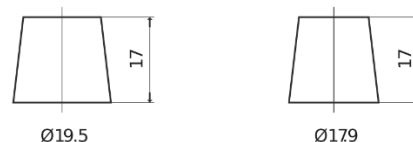

Sortimentslista

Batterier till Personbil och Lätta fordon

EFB EL954

Best. nr.	EL954
Technology	EFB
EAN/GTIN	3661024036733
Spänning	12 V
Kapacitet	95 Ah
CCA	800 A
Längd	306 mm
Bredd	173 mm
Höjd	222 mm
Kärl	D31
Polställning	ETN 0
Poltyp	EN taper post
Fästklack	Korean B1
Vikt (kan variera)	21.80 kg

Polställning

Poltyp

Fästklack

Design, funktioner och specifikationer kan ändras utan föregående meddelande. Vi fransäger oss alla utfästelser eller garantier, uttryckliga eller underförstådda, angående data eller rekommendationer, och ska under inga omständigheter hållas ansvariga för någon förlust eller skada som påstås ha uppstått som ett resultat. Vissa produkter kanske inte är tillgängliga på din lokala marknad.