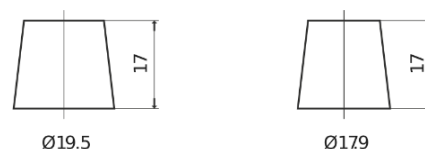

Sortimentslista

Batterier till Marin och Fritid

Dual EFB EZ600

Best. nr.	EZ600
Technology	EFB
EAN/GTIN	3661024037488
Spänning	12 V
Kapacitet	70.0 Ah
CCA	760 A
Watt hour	600 Wh
Längd	278 mm
Bredd	175 mm
Höjd	190 mm
Kärl	L03
Polställning	ETN 0
Poltyp	EN taper post
Fästklack	B13
Vikt (kan variera)	19.30 kg

Polställning

Poltyp

Fästklack

Design, funktioner och specifikationer kan ändras utan föregående meddelande. Vi fransäger oss alla utfästelser eller garantier, uttryckliga eller underförstådda, angående data eller rekommendationer, och ska under inga omständigheter hållas ansvariga för någon förlust eller skada som påstås ha uppstått som ett resultat. Vissa produkter kanske inte är tillgängliga på din lokala marknad.