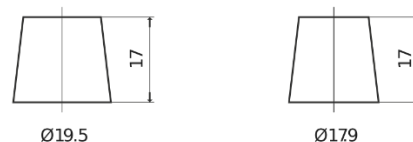

Sortimentslista

Batterier till Marin och Fritid

Dual EFB EZ600

Best. nr.	EZ600
Technology	EFB
EAN/GTIN	3661024037488
Spänning	12 V
Kapacitet	70.0 Ah
CCA	760 A
Watt hour	600 Wh
Längd	278 mm
Bredd	175 mm
Höjd	190 mm
Kärl	L03
Polställning	ETN 0
Poltyp	EN taper post
Fästklack	B13
Vikt (kan variera)	19.30 kg

Polställning

Poltyp

Fästklack

Design, funktioner och specifikationer kan ändras utan föregående meddelande. Vi fransäger oss alla utfästelser eller garantier, uttryckliga eller underförstådda, angående data eller rekommendationer, och ska under inga omständigheter hållas ansvariga för någon förlust eller skada som påstås ha uppstått som ett resultat. Vissa produkter kanske inte är tillgängliga på din lokala marknad.