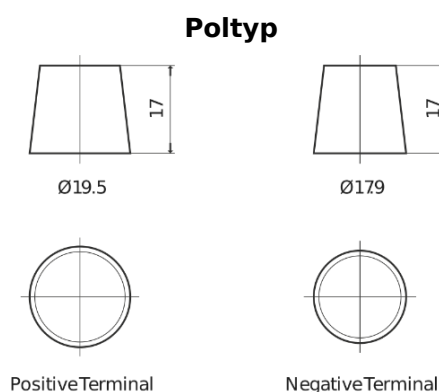

Sortimentslista

Batterier till Lastbil, Buss, Entreprenad- och Lantbruksmaskiner

EndurancePRO EFB EX2253

Best. nr.	EX2253
Technology	EFB
EAN/GTIN	3661024036702
Spänning	12 V
Kapacitet	225.0 Ah
CCA	1150 A
Längd	518 mm
Bredd	274 mm
Höjd	240 mm
Kärl	D06
Polställning	ETN 3
Poltyp	EN taper post
Fästklack	B0
Vikt (kan variera)	60.10 kg