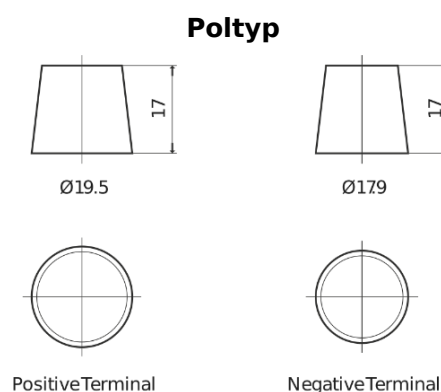

### EndurancePRO EFB EX2253

Best. nr.	EX2253
Technology	EFB
EAN/GTIN	3661024036702
Spänning	12 V
Kapacitet	225.0 Ah
CCA	1150 A
Längd	518 mm
Bredd	274 mm
Höjd	240 mm
Kärl	D06
Polställning	ETN 3
Poltyp	EN taper post
Fästklack	B0
Vikt (kan variera)	60.10 kg