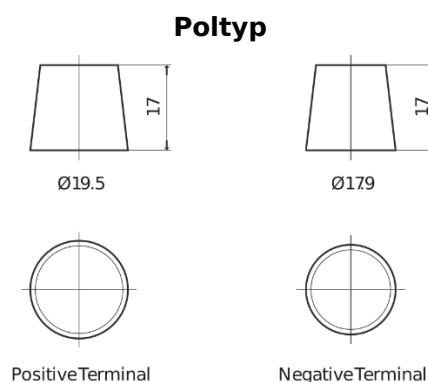

Sortimentslista

Batterier till Lastbil, Buss, Entreprenad- och Lantbruksmaskiner

EndurancePRO EFB EX2253

Best. nr.	EX2253
Technology	EFB
EAN/GTIN	3661024036702
Spänning	12 V
Kapacitet	225.0 Ah
CCA	1150 A
Längd	518 mm
Bredd	274 mm
Höjd	240 mm
Kärl	D06
Polställning	ETN 3
Poltyp	EN taper post
Fästklack	B0
Vikt (kan variera)	60.10 kg