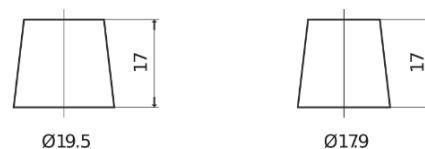

Sortimentslista

Batterier till Lastbil, Buss, Entreprenad- och Lantbruksmaskiner

EndurancePRO EFB EX2253

Best. nr.	EX2253
Technology	EFB
EAN/GTIN	3661024036702
Spänning	12 V
Kapacitet	225.0 Ah
CCA	1150 A
Längd	518 mm
Bredd	274 mm
Höjd	240 mm
Kärl	D06
Polställning	ETN 3
Poltyp	EN taper post
Fästklack	B0
Vikt (kan variera)	60.10 kg

Polställning

Poltyp

Fästklack

Design, funktioner och specifikationer kan ändras utan föregående meddelande. Vi fransäger oss alla utfästelser eller garantier, uttryckliga eller underförstådda, angående data eller rekommendationer, och ska under inga omständigheter hållas ansvariga för någon förlust eller skada som påstås ha uppstått som ett resultat. Vissa produkter kanske inte är tillgängliga på din lokala marknad.