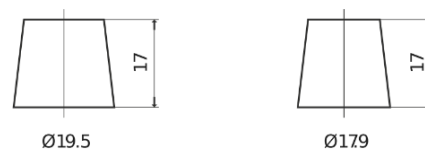

Sortimentslista

Batterier till Lastbil, Buss, Entreprenad- och Lantbruksmaskiner

EndurancePRO EFB EX1803

Best. nr.	EX1803
Technology	EFB
EAN/GTIN	3661024036696
Spänning	12 V
Kapacitet	180.0 Ah
CCA	1000 A
Längd	513 mm
Bredd	223 mm
Höjd	223 mm
Kärl	D05
Polställning	ETN 3
Poltyp	EN taper post
Fästklack	B0
Vikt (kan variera)	46.10 kg

Polställning

Poltyp

Fästklack

Design, funktioner och specifikationer kan ändras utan föregående meddelande. Vi fransäger oss alla utfästelser eller garantier, uttryckliga eller underförstådda, angående data eller rekommendationer, och ska under inga omständigheter hållas ansvariga för någon förlust eller skada som påstås ha uppstått som ett resultat. Vissa produkter kanske inte är tillgängliga på din lokala marknad.