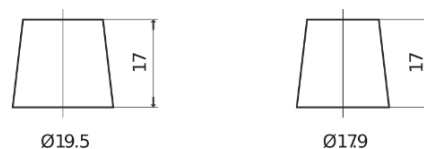

Sortimentslista

Batterier till Lastbil, Buss, Entreprenad- och Lantbruksmaskiner

EndurancePRO EFB EX1803

Best. nr.	EX1803
Technology	EFB
EAN/GTIN	3661024036696
Spänning	12 V
Kapacitet	180.0 Ah
CCA	1000 A
Längd	513 mm
Bredd	223 mm
Höjd	223 mm
Kärl	D05
Polställning	ETN 3
Poltyp	EN taper post
Fästklack	B0
Vikt (kan variera)	46.10 kg

Polställning

Poltyp

Fästklack

Design, funktioner och specifikationer kan ändras utan föregående meddelande. Vi fransäger oss alla utfästelser eller garantier, uttryckliga eller underförstådda, angående data eller rekommendationer, och ska under inga omständigheter hållas ansvariga för någon förlust eller skada som påstås ha uppstått som ett resultat. Vissa produkter kanske inte är tillgängliga på din lokala marknad.