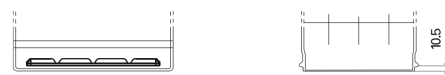

**Sortimentslista**

Batterier till Personbil och Lätta fordon

**Technica TB955**

Best. nr.	TB955
Technology	Flooded
EAN/GTIN	3661024054461
Spänning	12 V
Kapacitet	95 Ah
CCA	760 A
Längd	306 mm
Bredd	173 mm
Höjd	222 mm
Kärl	D31
Polställning	ETN 1
Poltyp	EN taper post
Fästklack	Korean B1
Vikt (kan variera)	20.60 kg

**Polställning****Poltyp**

Positive Terminal

Negative Terminal

**Fästklack**

Design, funktioner och specifikationer kan ändras utan föregående meddelande. Vi fransäger oss alla utfästelser eller garantier, uttryckliga eller underförstådda, angående data eller rekommendationer, och ska under inga omständigheter hållas ansvariga för någon förlust eller skada som påstås ha uppstått som ett resultat. Vissa produkter kanske inte är tillgängliga på din lokala marknad.