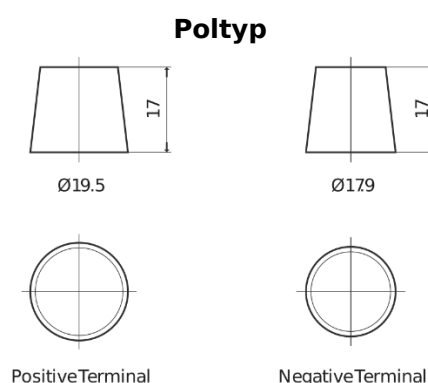

**Sortimentslista**

Batterier till Lastbil, Buss, Entreprenad- och Lantbruksmaskiner

**EndurancePRO EFB EX1803**

Best. nr.	EX1803
Technology	EFB
EAN/GTIN	3661024036696
Spänning	12 V
Kapacitet	180.0 Ah
CCA	1000 A
Längd	513 mm
Bredd	223 mm
Höjd	223 mm
Kärl	D05
Polställning	ETN 3
Poltyp	EN taper post
Fästklack	B0
Vikt (kan variera)	46.10 kg