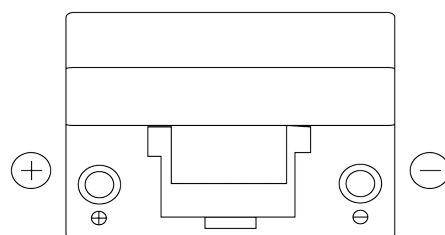

**Sortimentslista**

Batterier till Personbil och Lätta fordon

**Technica TB955**

Best. nr.	TB955
Technology	Flooded
EAN/GTIN	3661024054461
Spänning	12 V
Kapacitet	95 Ah
CCA	760 A
Längd	306 mm
Bredd	173 mm
Höjd	222 mm
Kärl	D31
Polställning	ETN 1
Poltyp	EN taper post
Fästklack	Korean B1
Vikt (kan variera)	20.60 kg

**Polställning****Poltyp**

Positive Terminal

Negative Terminal

**Fästklack**

Design, funktioner och specifikationer kan ändras utan föregående meddelande. Vi fransäger oss alla utfästelser eller garantier, uttryckliga eller underförstådda, angående data eller rekommendationer, och ska under inga omständigheter hållas ansvariga för någon förlust eller skada som påstås ha uppstått som ett resultat. Vissa produkter kanske inte är tillgängliga på din lokala marknad.