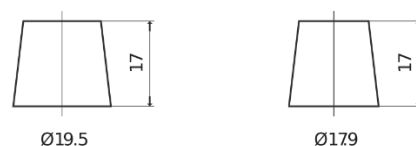

Batterier till Personbil och Lätta fordon

Formula FB955

Best. nr.	FB955
Technology	Flooded
EAN/GTIN	3661024044462
Spänning	12 V
Kapacitet	95 Ah
CCA	760 A
Längd	306 mm
Bredd	173 mm
Höjd	222 mm
Kärl	D31
Polställning	ETN 1
Poltyp	EN taper post
Fästklack	Korean B1
Vikt (kan variera)	20.60 kg

Polställning

Poltyp

Fästklack

Design, funktioner och specifikationer kan ändras utan föregående meddelande. Vi fransäger oss alla utfästelser eller garantier, uttryckliga eller underförstådda, angående data eller rekommendationer, och ska under inga omständigheter hållas ansvariga för någon förlust eller skada som påstås ha uppstått som ett resultat. Vissa produkter kanske inte är tillgängliga på din lokala marknad.