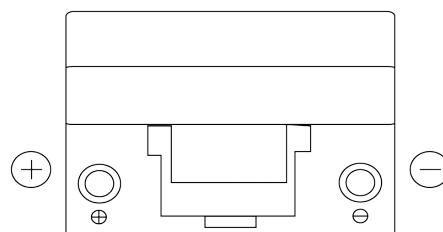

Batterier till Personbil och Lätta fordon

Formula FB955

Best. nr.	FB955
Technology	Flooded
EAN/GTIN	3661024044462
Spänning	12 V
Kapacitet	95 Ah
CCA	760 A
Längd	306 mm
Bredd	173 mm
Höjd	222 mm
Kärl	D31
Polställning	ETN 1
Poltyp	EN taper post
Fästklack	Korean B1
Vikt (kan variera)	20.60 kg

Polställning

Poltyp

PositiveTerminal

NegativeTerminal

Fästklack

Design, funktioner och specifikationer kan ändras utan föregående meddelande. Vi fransäger oss alla utfästelser eller garantier, uttryckliga eller underförstådda, angående data eller rekommendationer, och ska under inga omständigheter hållas ansvariga för någon förlust eller skada som påstås ha uppstått som ett resultat. Vissa produkter kanske inte är tillgängliga på din lokala marknad.