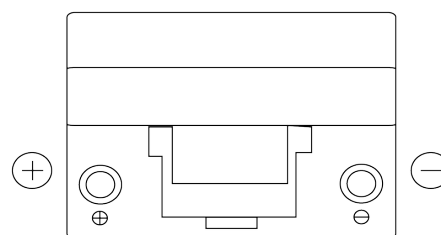

Sortimentslista

Batterier till Personbil och Lätta fordon

Excell EB955

Best. nr.	EB955
Technology	Flooded
EAN/GTIN	3661024034463
Spänning	12 V
Kapacitet	95 Ah
CCA	760 A
Längd	306 mm
Bredd	173 mm
Höjd	222 mm
Kärl	D31
Polställning	ETN 1
Poltyp	EN taper post
Fästklack	Korean B1
Vikt (kan variera)	20.60 kg

Polställning