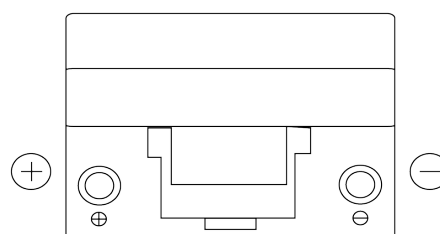

Sortimentslista

Batterier till Personbil och Lätta fordon

Power DB955

Best. nr.	DB955
Technology	Flooded
EAN/GTIN	3661024024464
Spänning	12 V
Kapacitet	95 Ah
CCA	760 A
Längd	306 mm
Bredd	173 mm
Höjd	222 mm
Kärl	D31
Polställning	ETN 1
Poltyp	EN taper post
Fästklack	Korean B1
Vikt (kan variera)	20.60 kg

Polställning**Poltyp**

Positive Terminal

Negative Terminal

Fästklack

Design, funktioner och specifikationer kan ändras utan föregående meddelande. Vi fransäger oss alla utfästelser eller garantier, uttryckliga eller underförstådda, angående data eller rekommendationer, och ska under inga omständigheter hållas ansvariga för någon förlust eller skada som påstås ha uppstått som ett resultat. Vissa produkter kanske inte är tillgängliga på din lokala marknad.