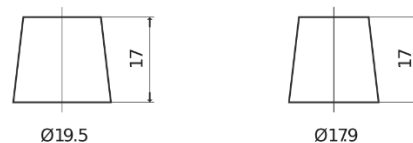

Sortimentslista

Batterier till Personbil och Lätta fordon

Power DB955

Best. nr.	DB955
Technology	Flooded
EAN/GTIN	3661024024464
Spänning	12 V
Kapacitet	95 Ah
CCA	760 A
Längd	306 mm
Bredd	173 mm
Höjd	222 mm
Kärl	D31
Polställning	ETN 1
Poltyp	EN taper post
Fästklack	Korean B1
Vikt (kan variera)	20.60 kg

Polställning

Poltyp

Fästklack

Design, funktioner och specifikationer kan ändras utan föregående meddelande. Vi fransäger oss alla utfästelser eller garantier, uttryckliga eller underförstådda, angående data eller rekommendationer, och ska under inga omständigheter hållas ansvariga för någon förlust eller skada som påstås ha uppstått som ett resultat. Vissa produkter kanske inte är tillgängliga på din lokala marknad.