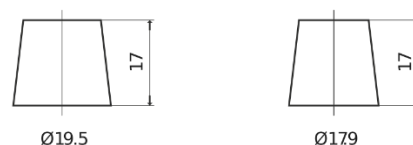

Sortimentslista

Batterier till Marin och Fritid

Vintage EU72L

Best. nr.	EU72L
Technology	Flooded
EAN/GTIN	3661024036283
Spänning	12 V
Kapacitet	72.0 Ah
CCA	640 A
Längd	278 mm
Bredd	175 mm
Höjd	190 mm
Kärl	L03
Polställning	ETN 1
Poltyp	EN taper post
Fästklack	B13
Vikt (kan variera)	16.00 kg

Polställning

Poltyp

Fästklack

Design, funktioner och specifikationer kan ändras utan föregående meddelande. Vi fransäger oss alla utfästelser eller garantier, uttryckliga eller underförstådda, angående data eller rekommendationer, och ska under inga omständigheter hållas ansvariga för någon förlust eller skada som påstås ha uppstått som ett resultat. Vissa produkter kanske inte är tillgängliga på din lokala marknad.