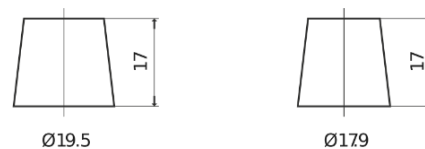

Sortimentslista

Batterier till Marin och Fritid

Vintage EU72L

Best. nr.	EU72L
Technology	Flooded
EAN/GTIN	3661024036283
Spänning	12 V
Kapacitet	72.0 Ah
CCA	640 A
Längd	278 mm
Bredd	175 mm
Höjd	190 mm
Kärl	L03
Polställning	ETN 1
Poltyp	EN taper post
Fästklack	B13
Vikt (kan variera)	16.00 kg

Polställning

Poltyp

Fästklack

Design, funktioner och specifikationer kan ändras utan föregående meddelande. Vi fransäger oss alla utfästelser eller garantier, uttryckliga eller underförstådda, angående data eller rekommendationer, och ska under inga omständigheter hållas ansvariga för någon förlust eller skada som påstås ha uppstått som ett resultat. Vissa produkter kanske inte är tillgängliga på din lokala marknad.