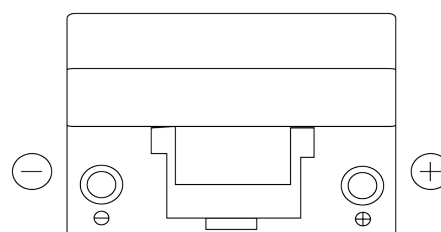

Polställning