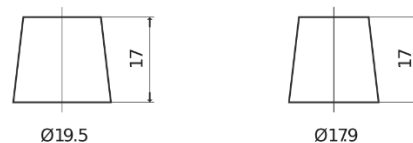

Sortimentslista

Batterier till Personbil och Lätta fordon

Power DB954

Best. nr.	DB954
Technology	Flooded
EAN/GTIN	3661024024457
Spänning	12 V
Kapacitet	95 Ah
CCA	760 A
Längd	306 mm
Bredd	173 mm
Höjd	222 mm
Kärl	D31
Polställning	ETN 0
Poltyp	EN taper post
Fästklack	Korean B1
Vikt (kan variera)	20.60 kg

Polställning

Poltyp

Fästklack

Design, funktioner och specifikationer kan ändras utan föregående meddelande. Vi fransäger oss alla utfästelser eller garantier, uttryckliga eller underförstådda, angående data eller rekommendationer, och ska under inga omständigheter hållas ansvariga för någon förlust eller skada som påstås ha uppstått som ett resultat. Vissa produkter kanske inte är tillgängliga på din lokala marknad.