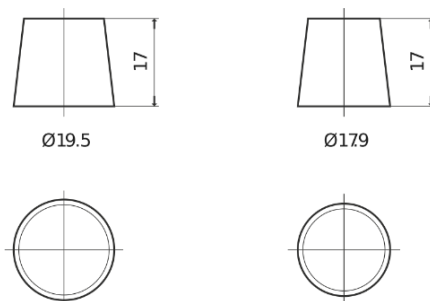

Poltyp

Positive Terminal

Negative Terminal

Fästklack

Design, funktioner och specifikationer kan ändras utan föregående meddelande. Vi fransäger oss alla utfästelser eller garantier, uttryckliga eller underförstådda, angående data eller rekommendationer, och ska under inga omständigheter hållas ansvariga för någon förlust eller skada som påstås ha uppstått som ett resultat. Vissa produkter kanske inte är tillgängliga på din lokala marknad.