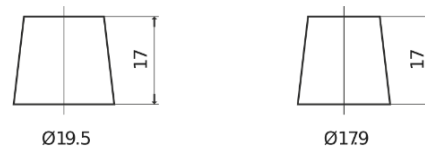

Sortimentslista

Batterier till Marin och Fritid

Vintage EU260-6

Best. nr.	EU260-6
Technology	Flooded
EAN/GTIN	3661024036115
Spänning	6 V
Kapacitet	260.0 Ah
CCA	1300 A
Längd	345 mm
Bredd	172 mm
Höjd	286 mm
Kärl	M08
Polställning	ETN 0
Poltyp	EN taper post
Fästklack	B0
Vikt (kan variera)	39.10 kg

Polställning

Poltyp

Fästklack

Design, funktioner och specifikationer kan ändras utan föregående meddelande. Vi fransäger oss alla utfästelser eller garantier, uttryckliga eller underförstådda, angående data eller rekommendationer, och ska under inga omständigheter hållas ansvariga för någon förlust eller skada som påstås ha uppstått som ett resultat. Vissa produkter kanske inte är tillgängliga på din lokala marknad.