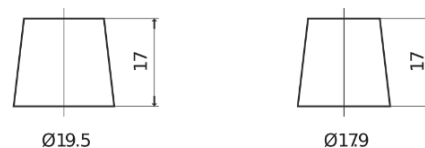

Sortimentslista

Batterier till Marin och Fritid

Vintage EU260-6

Best. nr.	EU260-6
Technology	Flooded
EAN/GTIN	3661024036115
Spänning	6 V
Kapacitet	260.0 Ah
CCA	1300 A
Längd	345 mm
Bredd	172 mm
Höjd	286 mm
Kärl	M08
Polställning	ETN 0
Poltyp	EN taper post
Fästklack	B0
Vikt (kan variera)	39.10 kg

Polställning

Poltyp

Fästklack

Design, funktioner och specifikationer kan ändras utan föregående meddelande. Vi fransäger oss alla utfästelser eller garantier, uttryckliga eller underförstådda, angående data eller rekommendationer, och ska under inga omständigheter hållas ansvariga för någon förlust eller skada som påstås ha uppstått som ett resultat. Vissa produkter kanske inte är tillgängliga på din lokala marknad.