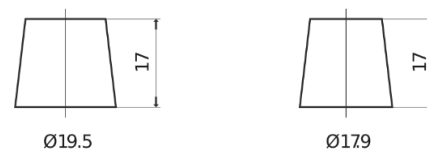

Sortimentslista

Batterier till Marin och Fritid

Vintage EU200-6

Best. nr.	EU200-6
Technology	Flooded
EAN/GTIN	3661024036139
Spänning	6 V
Kapacitet	200.0 Ah
CCA	1150 A
Längd	398 mm
Bredd	174 mm
Höjd	234 mm
Kärl	M06
Polställning	ETN 0
Poltyp	Twin EN taper posts
Fästklack	B0
Vikt (kan variera)	27.80 kg

Polställning

Poltyp

X2

Fästklack

Design, funktioner och specifikationer kan ändras utan föregående meddelande. Vi fransäger oss alla utfästelser eller garantier, uttryckliga eller underförstådda, angående data eller rekommendationer, och ska under inga omständigheter hållas ansvariga för någon förlust eller skada som påstås ha uppstått som ett resultat. Vissa produkter kanske inte är tillgängliga på din lokala marknad.