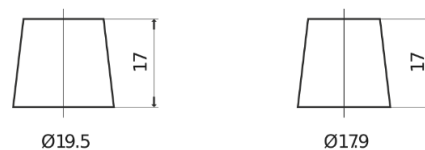

Sortimentslista

Batterier till Marin och Fritid

Vintage EU200-6

Best. nr.	EU200-6
Technology	Flooded
EAN/GTIN	3661024036139
Spänning	6 V
Kapacitet	200.0 Ah
CCA	1150 A
Längd	398 mm
Bredd	174 mm
Höjd	234 mm
Kärl	M06
Polställning	ETN 0
Poltyp	Twin EN taper posts
Fästklack	B0
Vikt (kan variera)	27.80 kg

Polställning

Poltyp

X2

Fästklack

Design, funktioner och specifikationer kan ändras utan föregående meddelande. Vi fransäger oss alla utfästelser eller garantier, uttryckliga eller underförstådda, angående data eller rekommendationer, och ska under inga omständigheter hållas ansvariga för någon förlust eller skada som påstås ha uppstått som ett resultat. Vissa produkter kanske inte är tillgängliga på din lokala marknad.