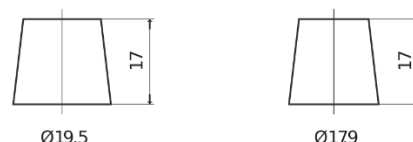

Sortimentslista

Batterier till Marin och Fritid

Vintage EU165-6

Best. nr.	EU165-6
Technology	Flooded
EAN/GTIN	3661024036146
Spänning	6 V
Kapacitet	165.0 Ah
CCA	900 A
Längd	330 mm
Bredd	174 mm
Höjd	234 mm
Kärl	M05
Polställning	ETN 0
Poltyp	EN taper post
Fästklack	B0
Vikt (kan variera)	25.00 kg

Polställning

Poltyp

Fästklack

Design, funktioner och specifikationer kan ändras utan föregående meddelande. Vi fransäger oss alla utfästelser eller garantier, uttryckliga eller underförstådda, angående data eller rekommendationer, och ska under inga omständigheter hållas ansvariga för någon förlust eller skada som påstås ha uppstått som ett resultat. Vissa produkter kanske inte är tillgängliga på din lokala marknad.