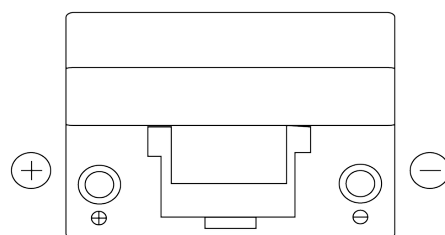

Sortimentslista

Batterier till Personbil och Lätta fordon

Standard TC905

Best. nr.	TC905
Technology	Flooded
EAN/GTIN	3661024054768
Spänning	12 V
Kapacitet	90 Ah
CCA	680 A
Längd	306 mm
Bredd	173 mm
Höjd	222 mm
Kärl	D31
Polställning	ETN 1
Poltyp	EN taper post
Fästklack	Korean B1
Vikt (kan variera)	19.90 kg

Polställning**Poltyp**

Positive Terminal

Negative Terminal

Fästklack

Design, funktioner och specifikationer kan ändras utan föregående meddelande. Vi fransäger oss alla utfästelser eller garantier, uttryckliga eller underförstådda, angående data eller rekommendationer, och ska under inga omständigheter hållas ansvariga för någon förlust eller skada som påstås ha uppstått som ett resultat. Vissa produkter kanske inte är tillgängliga på din lokala marknad.