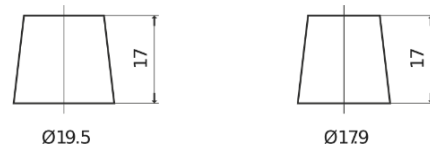

Sortimentslista

Batterier till Marin och Fritid

Vintage EU140-6

Best. nr.	EU140-6
Technology	Flooded
EAN/GTIN	3661024036153
Spänning	6 V
Kapacitet	140.0 Ah
CCA	900 A
Längd	257 mm
Bredd	175 mm
Höjd	236 mm
Kärl	M04
Polställning	ETN 0
Poltyp	EN taper post
Fästklack	B1
Vikt (kan variera)	18.40 kg

Polställning

Poltyp

Fästklack

Design, funktioner och specifikationer kan ändras utan föregående meddelande. Vi fransäger oss alla utfästelser eller garantier, uttryckliga eller underförstådda, angående data eller rekommendationer, och ska under inga omständigheter hållas ansvariga för någon förlust eller skada som påstås ha uppstått som ett resultat. Vissa produkter kanske inte är tillgängliga på din lokala marknad.