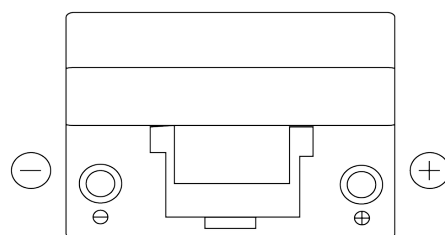

Sortimentslista

Batterier till Personbil och Lätta fordon

Standard TC904

Best. nr.	TC904
Technology	Flooded
EAN/GTIN	3661024054751
Spänning	12 V
Kapacitet	90 Ah
CCA	680 A
Längd	306 mm
Bredd	173 mm
Höjd	222 mm
Kärl	D31
Polställning	ETN 0
Poltyp	EN taper post
Fästklack	Korean B1
Vikt (kan variera)	19.90 kg

Polställning**Poltyp**

Positive Terminal

Negative Terminal

Fästklack

Design, funktioner och specifikationer kan ändras utan föregående meddelande. Vi fransäger oss alla utfästelser eller garantier, uttryckliga eller underförstådda, angående data eller rekommendationer, och ska under inga omständigheter hållas ansvariga för någon förlust eller skada som påstås ha uppstått som ett resultat. Vissa produkter kanske inte är tillgängliga på din lokala marknad.