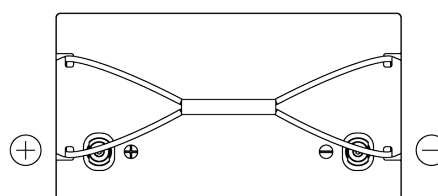

Polställning

Poltyp