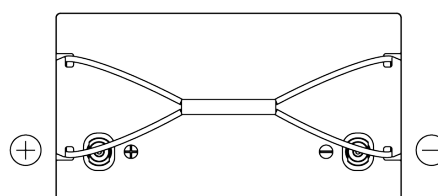

Best. nr.	EV640
Technology	Li-Ion
EAN/GTIN	3661024037662
Spänning	12 V
Kapacitet	50 Ah
Watt hour	640 Wh
Längd	308 mm
Bredd	168 mm
Höjd	211 mm
Kärl	D31
Polställning	ETN 1
Poltyp	Female M8
Fästklack	B0
Vikt (kan variera)	9.00 kg

Polställning