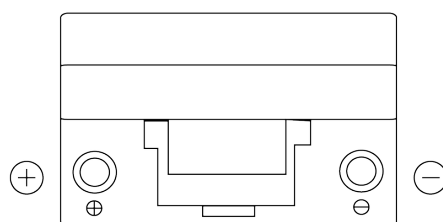

Sortimentslista

Batterier till Marin och Fritid

Dual EFB EZ650

Best. nr.	EZ650
Technology	EFB
EAN/GTIN	3661024037648
Spänning	12 V
Kapacitet	75 Ah
CCA	750 A
Watt hour	650 Wh
Längd	260 mm
Bredd	173 mm
Höjd	222 mm
Kärl	D26
Polställning	ETN 1
Poltyp	EN taper post
Fästklack	B0
Vikt (kan variera)	19.00 kg

Polställning**Poltyp**

Positive Terminal

Negative Terminal

Fästklack

Design, funktioner och specifikationer kan ändras utan föregående meddelande. Vi fransäger oss alla utfästelser eller garantier, uttryckliga eller underförstådda, angående data eller rekommendationer, och ska under inga omständigheter hållas ansvariga för någon förlust eller skada som påstås ha uppstått som ett resultat. Vissa produkter kanske inte är tillgängliga på din lokala marknad.