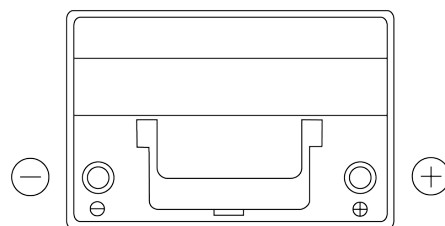

Sortimentslista

Batterier till Personbil och Lätta fordon

EFB TL754

Best. nr.	TL754
Technology	EFB
EAN/GTIN	3661024057479
Spänning	12 V
Kapacitet	75 Ah
CCA	750 A
Längd	260 mm
Bredd	173 mm
Höjd	222 mm
Kärl	D26
Polställning	ETN 0
Poltyp	EN taper post
Fästklack	B0
Vikt (kan variera)	19.00 kg

Polställning

Poltyp

Positive Terminal

Negative Terminal

Fästklack

Design, funktioner och specifikationer kan ändras utan föregående meddelande. Vi fransäger oss alla utfästelser eller garantier, uttryckliga eller underförstådda, angående data eller rekommendationer, och ska under inga omständigheter hållas ansvariga för någon förlust eller skada som påstås ha uppstått som ett resultat. Vissa produkter kanske inte är tillgängliga på din lokala marknad.