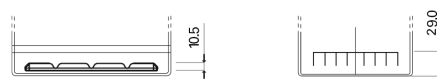

Sortimentslista

Batterier till Personbil och Lätta fordon

High-Tech TA755

Best. nr.	TA755
Technology	Flooded
EAN/GTIN	3661024054171
Spänning	12 V
Kapacitet	75 Ah
CCA	630 A
Längd	270 mm
Bredd	173 mm
Höjd	222 mm
Kärl	D26
Polställning	ETN 1
Poltyp	EN taper post
Fästklack	Korean B1+B6
Vikt (kan variera)	17.40 kg

Polställning**Poltyp**

PositiveTerminal

NegativeTerminal

Fästklack

Design, funktioner och specifikationer kan ändras utan föregående meddelande. Vi fransäger oss alla utfästelser eller garantier, uttryckliga eller underförstådda, angående data eller rekommendationer, och ska under inga omständigheter hållas ansvariga för någon förlust eller skada som påstås ha uppstått som ett resultat. Vissa produkter kanske inte är tillgängliga på din lokala marknad.