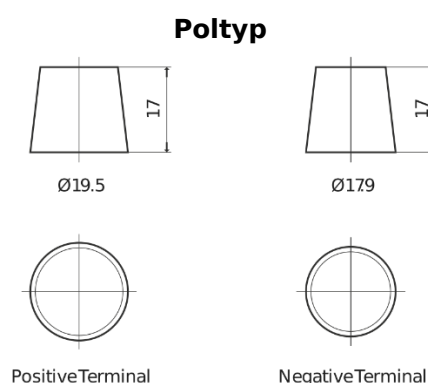

**Sortimentslista**

Batterier till Marin och Fritid

**Equipment ET950**

Best. nr.	ET950
Technology	Flooded
EAN/GTIN	3661024035897
Spänning	12 V
Kapacitet	135.0 Ah
Watt hour	950 Wh
Längd	513 mm
Bredd	189 mm
Höjd	223 mm
Kärl	D04
Polställning	ETN 3
Poltyp	EN taper post
Fästklack	B0
Vikt (kan variera)	39.50 kg