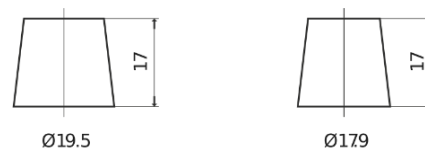

Sortimentslista

Batterier till Marin och Fritid

Equipment ET950

Best. nr.	ET950
Technology	Flooded
EAN/GTIN	3661024035897
Spänning	12 V
Kapacitet	135.0 Ah
Watt hour	950 Wh
Längd	513 mm
Bredd	189 mm
Höjd	223 mm
Kärl	D04
Polställning	ETN 3
Poltyp	EN taper post
Fästklack	B0
Vikt (kan variera)	39.50 kg

Polställning

Poltyp

Fästklack

Design, funktioner och specifikationer kan ändras utan föregående meddelande. Vi fransäger oss alla utfästelser eller garantier, uttryckliga eller underförstådda, angående data eller rekommendationer, och ska under inga omständigheter hållas ansvariga för någon förlust eller skada som påstås ha uppstått som ett resultat. Vissa produkter kanske inte är tillgängliga på din lokala marknad.