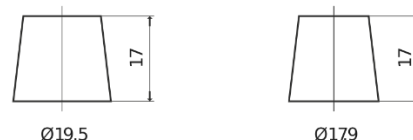

Sortimentslista

Batterier till Marin och Fritid

Equipment ET650

Best. nr.	ET650
Technology	Flooded
EAN/GTIN	3661024035927
Spänning	12 V
Kapacitet	100.0 Ah
Watt hour	650 Wh
Längd	353 mm
Bredd	175 mm
Höjd	190 mm
Kärl	L05
Polställning	ETN 0
Poltyp	EN taper post
Fästklack	B13
Vikt (kan variera)	26.50 kg

Polställning

Poltyp

Fästklack

Design, funktioner och specifikationer kan ändras utan föregående meddelande. Vi fransäger oss alla utfästelser eller garantier, uttryckliga eller underförstådda, angående data eller rekommendationer, och ska under inga omständigheter hållas ansvariga för någon förlust eller skada som påstås ha uppstått som ett resultat. Vissa produkter kanske inte är tillgängliga på din lokala marknad.