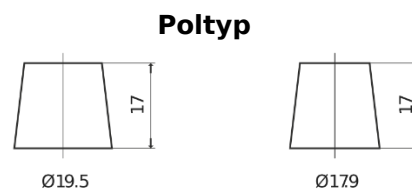

Sortimentslista

Batterier till Marin och Fritid

Equipment ET1600

Best. nr.	ET1600
Technology	Flooded
EAN/GTIN	3661024035873
Spänning	12 V
Kapacitet	230.0 Ah
Watt hour	1600 Wh
Längd	518 mm
Bredd	274 mm
Höjd	240 mm
Kärl	D06
Polställning	ETN 3
Poltyp	EN taper post
Fästklack	B0
Vikt (kan variera)	64.80 kg