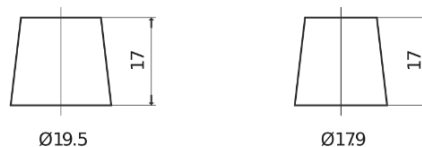

Sortimentslista

Batterier till Marin och Fritid

Equipment ET1600

Best. nr.	ET1600
Technology	Flooded
EAN/GTIN	3661024035873
Spänning	12 V
Kapacitet	230.0 Ah
Watt hour	1600 Wh
Längd	518 mm
Bredd	274 mm
Höjd	240 mm
Kärl	D06
Polställning	ETN 3
Poltyp	EN taper post
Fästklack	B0
Vikt (kan variera)	64.80 kg

Polställning

Poltyp

Fästklack

Design, funktioner och specifikationer kan ändras utan föregående meddelande. Vi fransäger oss alla utfästelser eller garantier, uttryckliga eller underförstådda, angående data eller rekommendationer, och ska under inga omständigheter hållas ansvariga för någon förlust eller skada som påstås ha uppstått som ett resultat. Vissa produkter kanske inte är tillgängliga på din lokala marknad.