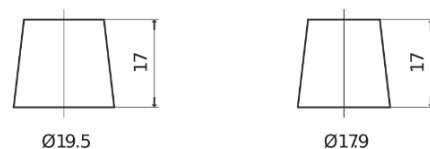

Sortimentslista

Batterier till Marin och Fritid

Equipment ET1300

Best. nr.	ET1300
Technology	Flooded
EAN/GTIN	3661024035880
Spänning	12 V
Kapacitet	180.0 Ah
Watt hour	1300 Wh
Längd	513 mm
Bredd	223 mm
Höjd	223 mm
Kärl	D05
Polställning	ETN 3
Poltyp	EN taper post
Fästklack	B0
Vikt (kan variera)	49.70 kg

Polställning

Poltyp

Fästklack

Design, funktioner och specifikationer kan ändras utan föregående meddelande. Vi fransäger oss alla utfästelser eller garantier, uttryckliga eller underförstådda, angående data eller rekommendationer, och ska under inga omständigheter hållas ansvariga för någon förlust eller skada som påstås ha uppstått som ett resultat. Vissa produkter kanske inte är tillgängliga på din lokala marknad.