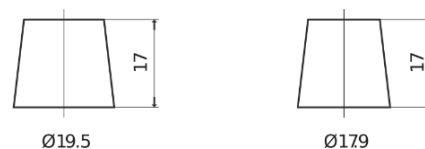

Sortimentslista

Batterier till Marin och Fritid

Equipment ET1300

Best. nr.	ET1300
Technology	Flooded
EAN/GTIN	3661024035880
Spänning	12 V
Kapacitet	180.0 Ah
Watt hour	1300 Wh
Längd	513 mm
Bredd	223 mm
Höjd	223 mm
Kärl	D05
Polställning	ETN 3
Poltyp	EN taper post
Fästklack	B0
Vikt (kan variera)	49.70 kg

Polställning

Poltyp

Fästklack

Design, funktioner och specifikationer kan ändras utan föregående meddelande. Vi fransäger oss alla utfästelser eller garantier, uttryckliga eller underförstådda, angående data eller rekommendationer, och ska under inga omständigheter hållas ansvariga för någon förlust eller skada som påstås ha uppstått som ett resultat. Vissa produkter kanske inte är tillgängliga på din lokala marknad.