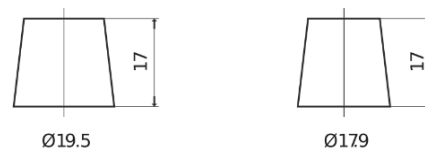

Sortimentslista

Batterier till Marin och Fritid

Equipment GEL ES900

Best. nr.	ES900
Technology	GEL
EAN/GTIN	3661024035835
Spänning	12 V
Kapacitet	80.0 Ah
Watt hour	900 Wh
Längd	353 mm
Bredd	175 mm
Höjd	190 mm
Kärl	L05
Polställning	ETN 0
Poltyp	EN taper post
Fästklack	B13
Vikt (kan variera)	25.50 kg

Polställning

Poltyp

Fästklack

Design, funktioner och specifikationer kan ändras utan föregående meddelande. Vi fransäger oss alla utfästelser eller garantier, uttryckliga eller underförstådda, angående data eller rekommendationer, och ska under inga omständigheter hållas ansvariga för någon förlust eller skada som påstås ha uppstått som ett resultat. Vissa produkter kanske inte är tillgängliga på din lokala marknad.