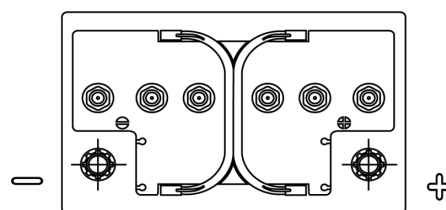

**Sortimentslista**

Batterier till Marin och Fritid

**Equipment GEL ES650**

Best. nr.	ES650
Technology	GEL
EAN/GTIN	3661024035842
Spänning	12 V
Kapacitet	56.0 Ah
Watt hour	650 Wh
Längd	278 mm
Bredd	175 mm
Höjd	190 mm
Kärl	L03
Polställning	ETN 0
Poltyp	EN taper post
Fästklack	B13
Vikt (kan variera)	20.80 kg

**Polställning****Poltyp**

PositiveTerminal

NegativeTerminal

**Fästklack**

Design, funktioner och specifikationer kan ändras utan föregående meddelande. Vi fransäger oss alla utfästelser eller garantier, uttryckliga eller underförstådda, angående data eller rekommendationer, och ska under inga omständigheter hållas ansvariga för någon förlust eller skada som påstås ha uppstått som ett resultat. Vissa produkter kanske inte är tillgängliga på din lokala marknad.