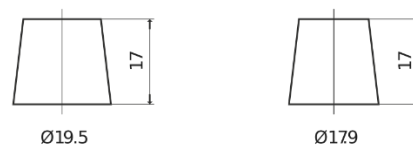

Sortimentslista

Batterier till Marin och Fritid

Equipment GEL ES650

Best. nr.	ES650
Technology	GEL
EAN/GTIN	3661024035842
Spänning	12 V
Kapacitet	56.0 Ah
Watt hour	650 Wh
Längd	278 mm
Bredd	175 mm
Höjd	190 mm
Kärl	L03
Polställning	ETN 0
Poltyp	EN taper post
Fästklack	B13
Vikt (kan variera)	20.80 kg

Polställning

Poltyp

Fästklack

Design, funktioner och specifikationer kan ändras utan föregående meddelande. Vi fransäger oss alla utfästelser eller garantier, uttryckliga eller underförstådda, angående data eller rekommendationer, och ska under inga omständigheter hållas ansvariga för någon förlust eller skada som påstås ha uppstått som ett resultat. Vissa produkter kanske inte är tillgängliga på din lokala marknad.