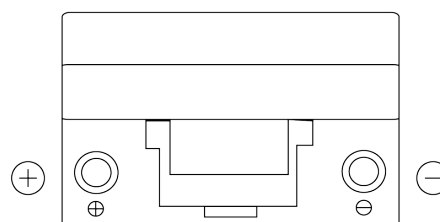

Sortimentslista

Batterier till Personbil och Lätta fordon

Excell EB705

Best. nr.	EB705
Technology	Flooded
EAN/GTIN	3661024034449
Spänning	12 V
Kapacitet	70 Ah
CCA	540 A
Längd	270 mm
Bredd	173 mm
Höjd	222 mm
Kärl	D26
Polställning	ETN 1
Poltyp	EN taper post
Fästklack	Korean B1+B6
Vikt (kan variera)	16.10 kg

Polställning**Poltyp**

Positive Terminal

Negative Terminal

Fästklack

Design, funktioner och specifikationer kan ändras utan föregående meddelande. Vi fransäger oss alla utfästelser eller garantier, uttryckliga eller underförstådda, angående data eller rekommendationer, och ska under inga omständigheter hållas ansvariga för någon förlust eller skada som påstås ha uppstått som ett resultat. Vissa produkter kanske inte är tillgängliga på din lokala marknad.