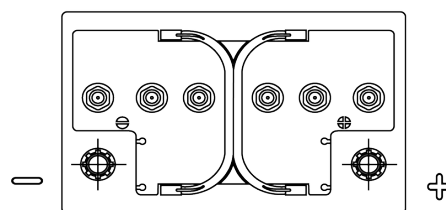

**Sortimentslista**

Batterier till Marin och Fritid

**Equipment GEL ES650**

Best. nr.	ES650
Technology	GEL
EAN/GTIN	3661024035842
Spänning	12 V
Kapacitet	56.0 Ah
Watt hour	650 Wh
Längd	278 mm
Bredd	175 mm
Höjd	190 mm
Kärl	L03
Polställning	ETN 0
Poltyp	EN taper post
Fästklack	B13
Vikt (kan variera)	20.80 kg

**Polställning****Poltyp**

Positive Terminal

Negative Terminal

**Fästklack**

Design, funktioner och specifikationer kan ändras utan föregående meddelande. Vi fransäger oss alla utfästelser eller garantier, uttryckliga eller underförstådda, angående data eller rekommendationer, och ska under inga omständigheter hållas ansvariga för någon förlust eller skada som påstås ha uppstått som ett resultat. Vissa produkter kanske inte är tillgängliga på din lokala marknad.