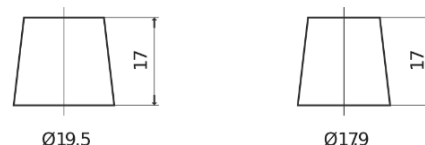

Sortimentslista

Batterier till Marin och Fritid

Equipment GEL ES650

Best. nr.	ES650
Technology	GEL
EAN/GTIN	3661024035842
Spänning	12 V
Kapacitet	56.0 Ah
Watt hour	650 Wh
Längd	278 mm
Bredd	175 mm
Höjd	190 mm
Kärl	L03
Polställning	ETN 0
Poltyp	EN taper post
Fästklack	B13
Vikt (kan variera)	20.80 kg

Polställning

Poltyp

Fästklack

Design, funktioner och specifikationer kan ändras utan föregående meddelande. Vi fransäger oss alla utfästelser eller garantier, uttryckliga eller underförstådda, angående data eller rekommendationer, och ska under inga omständigheter hållas ansvariga för någon förlust eller skada som påstås ha uppstått som ett resultat. Vissa produkter kanske inte är tillgängliga på din lokala marknad.