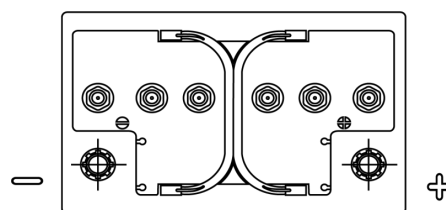

Sortimentslista

Batterier till Marin och Fritid

Equipment GEL ES650

| | |
|--------------------|---------------|
| Best. nr. | ES650 |
| Technology | GEL |
| EAN/GTIN | 3661024035842 |
| Spänning | 12 V |
| Kapacitet | 56.0 Ah |
| Watt hour | 650 Wh |
| Längd | 278 mm |
| Bredd | 175 mm |
| Höjd | 190 mm |
| Kärl | L03 |
| Polställning | ETN 0 |
| Poltyp | EN taper post |
| Fästklack | B13 |
| Vikt (kan variera) | 20.80 kg |

Polställning**Poltyp**

PositiveTerminal

NegativeTerminal

Fästklack

Design, funktioner och specifikationer kan ändras utan föregående meddelande. Vi fransäger oss alla utfästelser eller garantier, uttryckliga eller underförstådda, angående data eller rekommendationer, och ska under inga omständigheter hållas ansvariga för någon förlust eller skada som påstås ha uppstått som ett resultat. Vissa produkter kanske inte är tillgängliga på din lokala marknad.