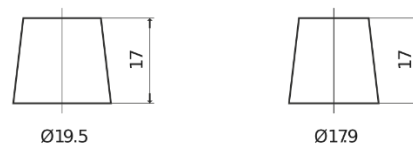

Sortimentslista

Batterier till Marin och Fritid

Equipment GEL ES2400

Best. nr.	ES2400
Technology	GEL
EAN/GTIN	3661024035750
Spänning	12 V
Kapacitet	210.0 Ah
Watt hour	2400 Wh
Längd	518 mm
Bredd	274 mm
Höjd	240 mm
Kärl	D06
Polställning	ETN 3
Poltyp	EN taper post
Fästklack	B0
Vikt (kan variera)	63.50 kg

Polställning

Poltyp

Fästklack

Design, funktioner och specifikationer kan ändras utan föregående meddelande. Vi fransäger oss alla utfästelser eller garantier, uttryckliga eller underförstådda, angående data eller rekommendationer, och ska under inga omständigheter hållas ansvariga för någon förlust eller skada som påstås ha uppstått som ett resultat. Vissa produkter kanske inte är tillgängliga på din lokala marknad.