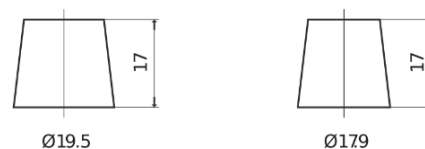

Sortimentslista

Batterier till Marin och Fritid

Equipment GEL ES2400

Best. nr.	ES2400
Technology	GEL
EAN/GTIN	3661024035750
Spänning	12 V
Kapacitet	210.0 Ah
Watt hour	2400 Wh
Längd	518 mm
Bredd	274 mm
Höjd	240 mm
Kärl	D06
Polställning	ETN 3
Poltyp	EN taper post
Fästklack	B0
Vikt (kan variera)	63.50 kg

Polställning

Poltyp

Fästklack

Design, funktioner och specifikationer kan ändras utan föregående meddelande. Vi fransäger oss alla utfästelser eller garantier, uttryckliga eller underförstådda, angående data eller rekommendationer, och ska under inga omständigheter hållas ansvariga för någon förlust eller skada som påstås ha uppstått som ett resultat. Vissa produkter kanske inte är tillgängliga på din lokala marknad.