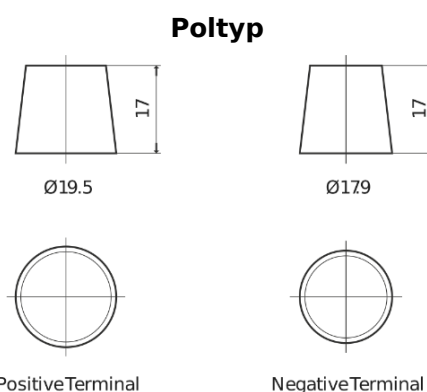

Sortimentslista

Batterier till Marin och Fritid

Equipment GEL ES2400

Best. nr.	ES2400
Technology	GEL
EAN/GTIN	3661024035750
Spänning	12 V
Kapacitet	210.0 Ah
Watt hour	2400 Wh
Längd	518 mm
Bredd	274 mm
Höjd	240 mm
Kärl	D06
Polställning	ETN 3
Poltyp	EN taper post
Fästklack	B0
Vikt (kan variera)	63.50 kg