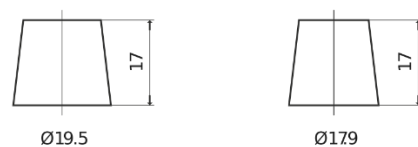

Sortimentslista

Batterier till Personbil och Lätta fordon

Technica TB704

Best. nr.	TB704
Technology	Flooded
EAN/GTIN	3661024054430
Spänning	12 V
Kapacitet	70 Ah
CCA	540 A
Längd	270 mm
Bredd	173 mm
Höjd	222 mm
Kärl	D26
Polställning	ETN 0
Poltyp	EN taper post
Fästklack	Korean B1+B6
Vikt (kan variera)	16.10 kg

Polställning

Poltyp

Fästklack

Design, funktioner och specifikationer kan ändras utan föregående meddelande. Vi fransäger oss alla utfästelser eller garantier, uttryckliga eller underförstådda, angående data eller rekommendationer, och ska under inga omständigheter hållas ansvariga för någon förlust eller skada som påstås ha uppstått som ett resultat. Vissa produkter kanske inte är tillgängliga på din lokala marknad.