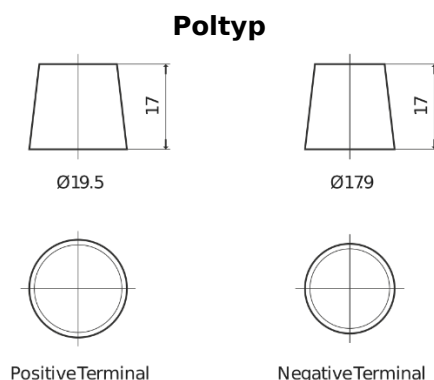

### Equipment GEL ES1600

Best. nr.	ES1600
Technology	GEL
EAN/GTIN	3661024035767
Spänning	12 V
Kapacitet	140.0 Ah
Watt hour	1600 Wh
Längd	513 mm
Bredd	223 mm
Höjd	223 mm
Kärl	D05
Polställning	ETN 3
Poltyp	EN taper post
Fästklack	B0
Vikt (kan variera)	47.00 kg