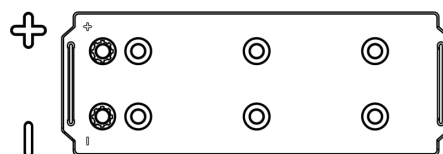

**Sortimentslista**

Batterier till Marin och Fritid

**Equipment GEL ES1350**

|                    |               |
|--------------------|---------------|
| Best. nr.          | ES1350        |
| Technology         | GEL           |
| EAN/GTIN           | 3661024035774 |
| Spänning           | 12 V          |
| Kapacitet          | 120.0 Ah      |
| Watt hour          | 1350 Wh       |
| Längd              | 513 mm        |
| Bredd              | 189 mm        |
| Höjd               | 223 mm        |
| Kärl               | D04           |
| Polställning       | ETN 3         |
| Poltyp             | EN taper post |
| Fästklack          | B0            |
| Vikt (kan variera) | 40.00 kg      |

**Polställning****Poltyp**

Ø19.5

Ø17.9

Positive Terminal

Negative Terminal

**Fästklack**

Design, funktioner och specifikationer kan ändras utan föregående meddelande. Vi fransäger oss alla utfästelser eller garantier, uttryckliga eller underförstådda, angående data eller rekommendationer, och ska under inga omständigheter hållas ansvariga för någon förlust eller skada som påstås ha uppstått som ett resultat. Vissa produkter kanske inte är tillgängliga på din lokala marknad.