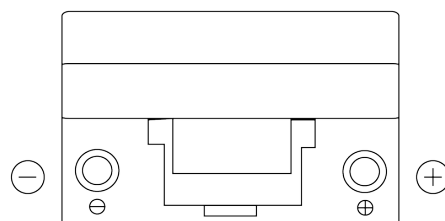

Batterier till Personbil och Lätta fordon

Formula FB704

Best. nr.	FB704
Technology	Flooded
EAN/GTIN	3661024044431
Spänning	12 V
Kapacitet	70 Ah
CCA	540 A
Längd	270 mm
Bredd	173 mm
Höjd	222 mm
Kärl	D26
Polställning	ETN 0
Poltyp	EN taper post
Fästklack	Korean B1+B6
Vikt (kan variera)	16.10 kg

Polställning**Poltyp**

Positive Terminal

Negative Terminal

Fästklack

Design, funktioner och specifikationer kan ändras utan föregående meddelande. Vi fransäger oss alla utfästelser eller garantier, uttryckliga eller underförstådda, angående data eller rekommendationer, och ska under inga omständigheter hållas ansvariga för någon förlust eller skada som påstås ha uppstått som ett resultat. Vissa produkter kanske inte är tillgängliga på din lokala marknad.