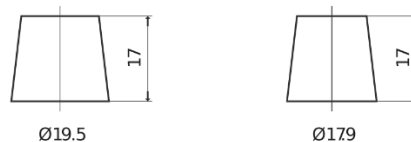

Sortimentslista

Batterier till Marin och Fritid

Equipment GEL ES1300

Best. nr.	ES1300
Technology	GEL
EAN/GTIN	3661024035781
Spänning	12 V
Kapacitet	120.0 Ah
Watt hour	1300 Wh
Längd	345 mm
Bredd	171 mm
Höjd	283 mm
Kärl	D03
Polställning	ETN 0
Poltyp	EN taper post
Fästklack	B0
Vikt (kan variera)	37.50 kg

Polställning

Poltyp

Fästklack

Design, funktioner och specifikationer kan ändras utan föregående meddelande. Vi fransäger oss alla utfästelser eller garantier, uttryckliga eller underförstådda, angående data eller rekommendationer, och ska under inga omständigheter hållas ansvariga för någon förlust eller skada som påstås ha uppstått som ett resultat. Vissa produkter kanske inte är tillgängliga på din lokala marknad.