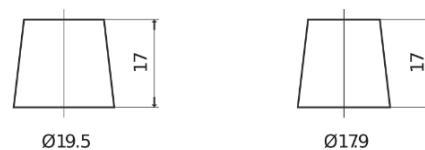

Sortimentslista

Batterier till Marin och Fritid

Equipment GEL ES1300

Best. nr.	ES1300
Technology	GEL
EAN/GTIN	3661024035781
Spänning	12 V
Kapacitet	120.0 Ah
Watt hour	1300 Wh
Längd	345 mm
Bredd	171 mm
Höjd	283 mm
Kärl	D03
Polställning	ETN 0
Poltyp	EN taper post
Fästklack	B0
Vikt (kan variera)	37.50 kg

Polställning

Poltyp

Fästklack

Design, funktioner och specifikationer kan ändras utan föregående meddelande. Vi fransäger oss alla utfästelser eller garantier, uttryckliga eller underförstådda, angående data eller rekommendationer, och ska under inga omständigheter hållas ansvariga för någon förlust eller skada som påstås ha uppstått som ett resultat. Vissa produkter kanske inte är tillgängliga på din lokala marknad.