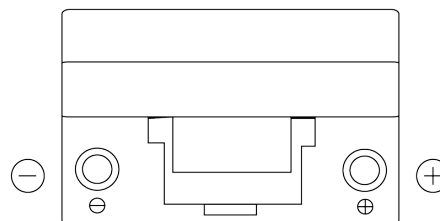

Sortimentslista

Batterier till Personbil och Lätta fordon

Power DB704

Best. nr.	DB704
Technology	Flooded
EAN/GTIN	3661024024433
Spänning	12 V
Kapacitet	70 Ah
CCA	540 A
Längd	270 mm
Bredd	173 mm
Höjd	222 mm
Kärl	D26
Polställning	ETN 0
Poltyp	EN taper post
Fästklack	Korean B1+B6
Vikt (kan variera)	16.10 kg

Polställning**Poltyp**

Positive Terminal

Negative Terminal

Fästklack

Design, funktioner och specifikationer kan ändras utan föregående meddelande. Vi fransäger oss alla utfästelser eller garantier, uttryckliga eller underförstådda, angående data eller rekommendationer, och ska under inga omständigheter hållas ansvariga för någon förlust eller skada som påstås ha uppstått som ett resultat. Vissa produkter kanske inte är tillgängliga på din lokala marknad.