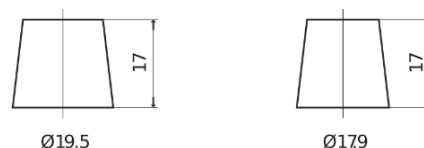

Sortimentslista

Batterier till Marin och Fritid

Equipment GEL ES1200

Best. nr.	ES1200
Technology	GEL
EAN/GTIN	3661024035798
Spänning	12 V
Kapacitet	110.0 Ah
Watt hour	1200 Wh
Längd	284 mm
Bredd	267 mm
Höjd	226 mm
Kärl	D07
Polställning	ETN 2
Poltyp	EN taper post
Fästklack	B0
Vikt (kan variera)	37.50 kg

Polställning

Poltyp

Fästklack

Design, funktioner och specifikationer kan ändras utan föregående meddelande. Vi fransäger oss alla utfästelser eller garantier, uttryckliga eller underförstådda, angående data eller rekommendationer, och ska under inga omständigheter hållas ansvariga för någon förlust eller skada som påstås ha uppstått som ett resultat. Vissa produkter kanske inte är tillgängliga på din lokala marknad.