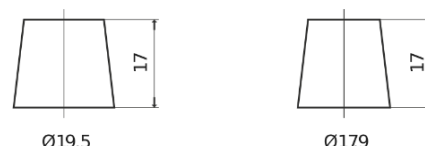

Sortimentslista

Batterier till Marin och Fritid

Equipment GEL ES1200

Best. nr.	ES1200
Technology	GEL
EAN/GTIN	3661024035798
Spänning	12 V
Kapacitet	110.0 Ah
Watt hour	1200 Wh
Längd	284 mm
Bredd	267 mm
Höjd	226 mm
Kärl	D07
Polställning	ETN 2
Poltyp	EN taper post
Fästklack	B0
Vikt (kan variera)	37.50 kg

Polställning

Poltyp

Fästklack

Design, funktioner och specifikationer kan ändras utan föregående meddelande. Vi fransäger oss alla utfästelser eller garantier, uttryckliga eller underförstådda, angående data eller rekommendationer, och ska under inga omständigheter hållas ansvariga för någon förlust eller skada som påstås ha uppstått som ett resultat. Vissa produkter kanske inte är tillgängliga på din lokala marknad.