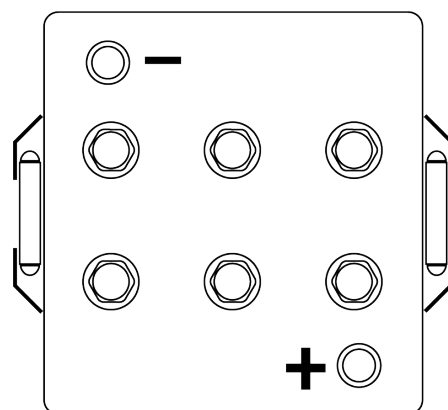

**Sortimentslista**

Batterier till Marin och Fritid

**Equipment GEL ES1200**

Best. nr.	ES1200
Technology	GEL
EAN/GTIN	3661024035798
Spänning	12 V
Kapacitet	110.0 Ah
Watt hour	1200 Wh
Längd	284 mm
Bredd	267 mm
Höjd	226 mm
Kärl	D07
Polställning	ETN 2
Poltyp	EN taper post
Fästklack	B0
Vikt (kan variera)	37.50 kg

**Polställning****Poltyp**

Positive Terminal

Negative Terminal

**Fästklack**

Design, funktioner och specifikationer kan ändras utan föregående meddelande. Vi fransäger oss alla utfästelser eller garantier, uttryckliga eller underförstådda, angående data eller rekommendationer, och ska under inga omständigheter hållas ansvariga för någon förlust eller skada som påstås ha uppstått som ett resultat. Vissa produkter kanske inte är tillgängliga på din lokala marknad.