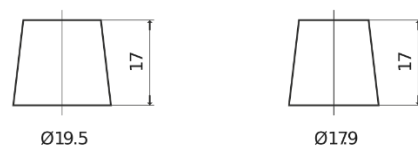

Sortimentslista

Batterier till Marin och Fritid

Equipment GEL ES1200

Best. nr.	ES1200
Technology	GEL
EAN/GTIN	3661024035798
Spänning	12 V
Kapacitet	110.0 Ah
Watt hour	1200 Wh
Längd	284 mm
Bredd	267 mm
Höjd	226 mm
Kärl	D07
Polställning	ETN 2
Poltyp	EN taper post
Fästklack	B0
Vikt (kan variera)	37.50 kg

Polställning

Poltyp

Fästklack

Design, funktioner och specifikationer kan ändras utan föregående meddelande. Vi fransäger oss alla utfästelser eller garantier, uttryckliga eller underförstådda, angående data eller rekommendationer, och ska under inga omständigheter hållas ansvariga för någon förlust eller skada som påstås ha uppstått som ett resultat. Vissa produkter kanske inte är tillgängliga på din lokala marknad.