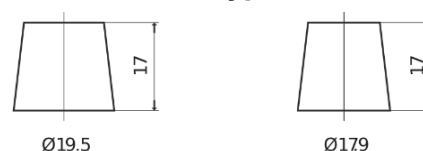

Sortimentslista

Batterier till Marin och Fritid

Equipment GEL ES1000-6

Best. nr.	ES1000-6
Technology	GEL
EAN/GTIN	3661024035811
Spänning	6 V
Kapacitet	195.0 Ah
Watt hour	1000 Wh
Längd	244 mm
Bredd	190 mm
Höjd	275 mm
Kärl	GC2
Polställning	ETN 0
Poltyp	EN taper post
Fästklack	B0
Vikt (kan variera)	28.00 kg

Polställning

Poltyp

Fästklack

Design, funktioner och specifikationer kan ändras utan föregående meddelande. Vi fransäger oss alla utfästelser eller garantier, uttryckliga eller underförstådda, angående data eller rekommendationer, och ska under inga omständigheter hållas ansvariga för någon förlust eller skada som påstås ha uppstått som ett resultat. Vissa produkter kanske inte är tillgängliga på din lokala marknad.