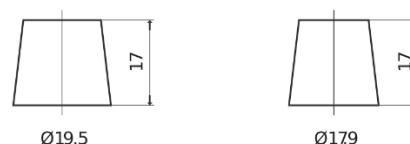

Sortimentslista

Batterier till Marin och Fritid

Equipment GEL ES1000-6

Best. nr.	ES1000-6
Technology	GEL
EAN/GTIN	3661024035811
Spänning	6 V
Kapacitet	195.0 Ah
Watt hour	1000 Wh
Längd	244 mm
Bredd	190 mm
Höjd	275 mm
Kärl	GC2
Polställning	ETN 0
Poltyp	EN taper post
Fästklack	B0
Vikt (kan variera)	28.00 kg

Polställning

Poltyp

Fästklack

Design, funktioner och specifikationer kan ändras utan föregående meddelande. Vi fransäger oss alla utfästelser eller garantier, uttryckliga eller underförstådda, angående data eller rekommendationer, och ska under inga omständigheter hållas ansvariga för någon förlust eller skada som påstås ha uppstått som ett resultat. Vissa produkter kanske inte är tillgängliga på din lokala marknad.