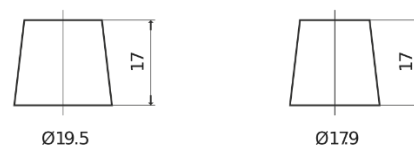

Sortimentslista

Batterier till Marin och Fritid

Dual TR350

Best. nr.	TR350
Technology	Flooded
EAN/GTIN	3661024056007
Spänning	12 V
Kapacitet	80 Ah
CCA	510 A
Watt hour	350 Wh
Längd	270 mm
Bredd	173 mm
Höjd	222 mm
Kärl	D26
Polställning	ETN 1
Poltyp	EN taper post
Fästklack	Korean B1+B6
Vikt (kan variera)	17.40 kg

Polställning

Poltyp

Fästklack

Design, funktioner och specifikationer kan ändras utan föregående meddelande. Vi fransäger oss alla utfästelser eller garantier, uttryckliga eller underförstådda, angående data eller rekommendationer, och ska under inga omständigheter hållas ansvariga för någon förlust eller skada som påstås ha uppstått som ett resultat. Vissa produkter kanske inte är tillgängliga på din lokala marknad.