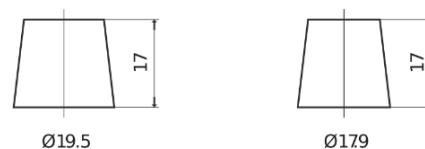

Sortimentslista

Batterier till Marin och Fritid

Dual ER850

Best. nr.	ER850
Technology	Flooded
EAN/GTIN	3661024037440
Spänning	12 V
Kapacitet	180.0 Ah
CCA	1000 A
Watt hour	850 Wh
Längd	513 mm
Bredd	223 mm
Höjd	223 mm
Kärl	D05
Polställning	ETN 3
Poltyp	EN taper post
Fästklack	B0
Vikt (kan variera)	46.10 kg

Polställning

Poltyp

Fästklack

Design, funktioner och specifikationer kan ändras utan föregående meddelande. Vi fransäger oss alla utfästelser eller garantier, uttryckliga eller underförstådda, angående data eller rekommendationer, och ska under inga omständigheter hållas ansvariga för någon förlust eller skada som påstås ha uppstått som ett resultat. Vissa produkter kanske inte är tillgängliga på din lokala marknad.