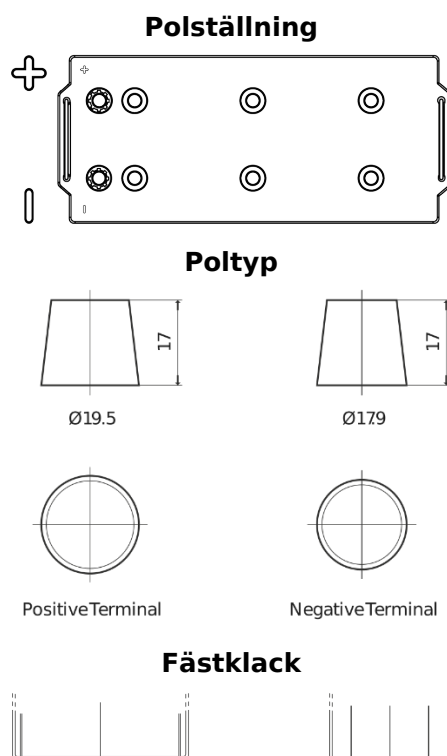

Sortimentslista

Batterier till Marin och Fritid

Dual ER850

Best. nr.	ER850
Technology	Flooded
EAN/GTIN	3661024037440
Spänning	12 V
Kapacitet	180.0 Ah
CCA	1000 A
Watt hour	850 Wh
Längd	513 mm
Bredd	223 mm
Höjd	223 mm
Kärl	D05
Polställning	ETN 3
Poltyp	EN taper post
Fästklack	B0
Vikt (kan variera)	46.10 kg