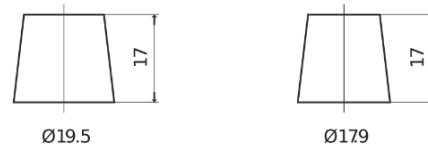

Poltyp

Positive Terminal

Negative Terminal