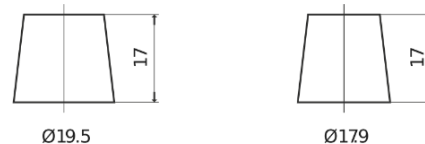

Sortimentslista

Batterier till Marin och Fritid

Dual ER600

Best. nr.	ER600
Technology	Flooded
EAN/GTIN	3661024037969
Spänning	12 V
Kapacitet	120.0 Ah
CCA	800 A
Längd	349 mm
Bredd	175 mm
Höjd	285 mm
Kärl	D03
Polställning	ETN 1
Poltyp	EN taper post
Fästklack	B0
Vikt (kan variera)	31.40 kg

Polställning

Poltyp

Fästklack

Design, funktioner och specifikationer kan ändras utan föregående meddelande. Vi fransäger oss alla utfästelser eller garantier, uttryckliga eller underförstådda, angående data eller rekommendationer, och ska under inga omständigheter hållas ansvariga för någon förlust eller skada som påstås ha uppstått som ett resultat. Vissa produkter kanske inte är tillgängliga på din lokala marknad.