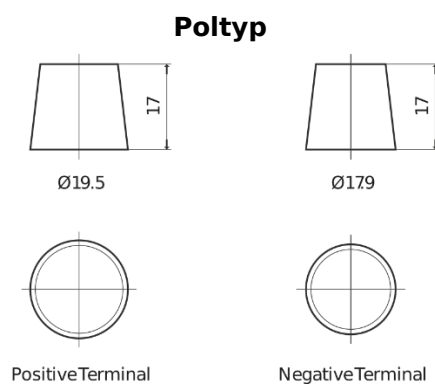

Sortimentslista

Batterier till Marin och Fritid

Dual ER550

Best. nr.	ER550
Technology	Flooded
EAN/GTIN	3661024035989
Spänning	12 V
Kapacitet	115.0 Ah
CCA	760 A
Watt hour	550 Wh
Längd	349 mm
Bredd	175 mm
Höjd	235 mm
Kärl	D02
Polställning	ETN 1
Poltyp	EN taper post
Fästklack	B0
Vikt (kan variera)	27.80 kg