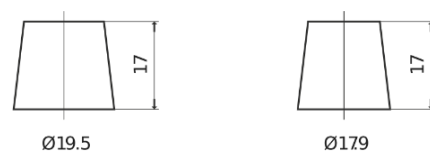

Sortimentslista

Batterier till Marin och Fritid

Dual ER550

Best. nr.	ER550
Technology	Flooded
EAN/GTIN	3661024035989
Spänning	12 V
Kapacitet	115.0 Ah
CCA	760 A
Watt hour	550 Wh
Längd	349 mm
Bredd	175 mm
Höjd	235 mm
Kärl	D02
Polställning	ETN 1
Poltyp	EN taper post
Fästklack	B0
Vikt (kan variera)	27.80 kg

Polställning

Poltyp

Fästklack

Design, funktioner och specifikationer kan ändras utan föregående meddelande. Vi fransäger oss alla utfästelser eller garantier, uttryckliga eller underförstådda, angående data eller rekommendationer, och ska under inga omständigheter hållas ansvariga för någon förlust eller skada som påstås ha uppstått som ett resultat. Vissa produkter kanske inte är tillgängliga på din lokala marknad.