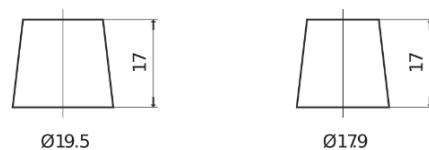

Sortimentslista

Batterier till Marin och Fritid

Dual ER550

Best. nr.	ER550
Technology	Flooded
EAN/GTIN	3661024035989
Spänning	12 V
Kapacitet	115.0 Ah
CCA	760 A
Watt hour	550 Wh
Längd	349 mm
Bredd	175 mm
Höjd	235 mm
Kärl	D02
Polställning	ETN 1
Poltyp	EN taper post
Fästklack	B0
Vikt (kan variera)	27.80 kg

Polställning

Poltyp

Fästklack

Design, funktioner och specifikationer kan ändras utan föregående meddelande. Vi fransäger oss alla utfästelser eller garantier, uttryckliga eller underförstådda, angående data eller rekommendationer, och ska under inga omständigheter hållas ansvariga för någon förlust eller skada som påstås ha uppstått som ett resultat. Vissa produkter kanske inte är tillgängliga på din lokala marknad.