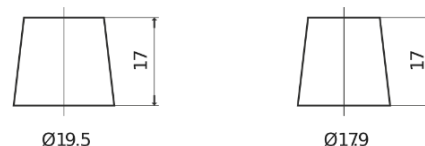

Sortimentslista

Batterier till Marin och Fritid

Dual ER350

Best. nr.	ER350
Technology	Flooded
EAN/GTIN	3661024036009
Spänning	12 V
Kapacitet	80.0 Ah
CCA	510 A
Watt hour	350 Wh
Längd	270 mm
Bredd	173 mm
Höjd	222 mm
Kärl	D26
Polställning	ETN 1
Poltyp	EN taper post
Fästklack	Korean B1+B6
Vikt (kan variera)	17.40 kg

Polställning

Poltyp

Fästklack

Design, funktioner och specifikationer kan ändras utan föregående meddelande. Vi fransäger oss alla utfästelser eller garantier, uttryckliga eller underförstådda, angående data eller rekommendationer, och ska under inga omständigheter hållas ansvariga för någon förlust eller skada som påstås ha uppstått som ett resultat. Vissa produkter kanske inte är tillgängliga på din lokala marknad.