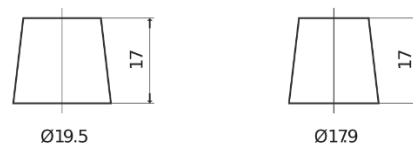

Sortimentslista

Batterier till Marin och Fritid

Dual ER350

Best. nr.	ER350
Technology	Flooded
EAN/GTIN	3661024036009
Spänning	12 V
Kapacitet	80.0 Ah
CCA	510 A
Watt hour	350 Wh
Längd	270 mm
Bredd	173 mm
Höjd	222 mm
Kärl	D26
Polställning	ETN 1
Poltyp	EN taper post
Fästklack	Korean B1+B6
Vikt (kan variera)	17.40 kg

Polställning

Poltyp

Fästklack

Design, funktioner och specifikationer kan ändras utan föregående meddelande. Vi fransäger oss alla utfästelser eller garantier, uttryckliga eller underförstådda, angående data eller rekommendationer, och ska under inga omständigheter hållas ansvariga för någon förlust eller skada som påstås ha uppstått som ett resultat. Vissa produkter kanske inte är tillgängliga på din lokala marknad.