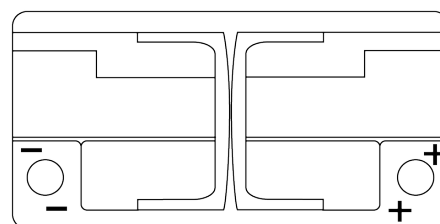

Sortimentslista

Batterier till Marin och Fritid

Equipment AGM EQ800

Best. nr.	EQ800
Technology	AGM
EAN/GTIN	3661024037464
Spänning	12 V
Kapacitet	95.0 Ah
Watt hour	800 Wh
Längd	353 mm
Bredd	175 mm
Höjd	190 mm
Kärl	L05
Polställning	ETN 0
Poltyp	EN taper post
Fästklack	B13
Vikt (kan variera)	26.10 kg

Polställning**Poltyp**

Ø19.5

Ø179

Positive Terminal

Negative Terminal

Fästklack

5 notches

10.5