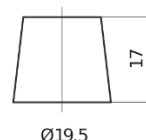

Sortimentslista

Batterier till Marin och Fritid

Equipment AGM EQ800

Best. nr.	EQ800
Technology	AGM
EAN/GTIN	3661024037464
Spänning	12 V
Kapacitet	95.0 Ah
Watt hour	800 Wh
Längd	353 mm
Bredd	175 mm
Höjd	190 mm
Kärl	L05
Polställning	ETN 0
Poltyp	EN taper post
Fästklack	B13
Vikt (kan variera)	26.10 kg

Polställning**Poltyp**

Ø19.5

Ø179

Positive Terminal

Negative Terminal

Fästklack

5 notches

10.5