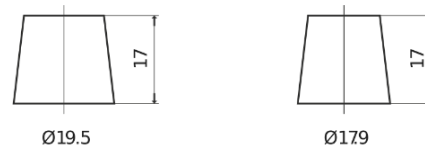

### Equipment AGM EQ800

Best. nr.	EQ800
Technology	AGM
EAN/GTIN	3661024037464
Spänning	12 V
Kapacitet	95.0 Ah
Watt hour	800 Wh
Längd	353 mm
Bredd	175 mm
Höjd	190 mm
Kärl	L05
Polställning	ETN 0
Poltyp	EN taper post
Fästklack	B13
Vikt (kan variera)	26.10 kg

#### Polställning