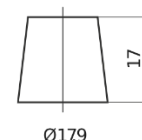

Sortimentslista

Batterier till Marin och Fritid

Equipment AGM EQ800

Best. nr.	EQ800
Technology	AGM
EAN/GTIN	3661024037464
Spänning	12 V
Kapacitet	95.0 Ah
Watt hour	800 Wh
Längd	353 mm
Bredd	175 mm
Höjd	190 mm
Kärl	L05
Polställning	ETN 0
Poltyp	EN taper post
Fästklack	B13
Vikt (kan variera)	26.10 kg

Polställning**Poltyp**

Ø19.5

Ø179

Positive Terminal

Negative Terminal

Fästklack

5 notches

10.5