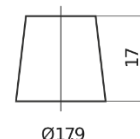

Sortimentslista

Batterier till Personbil och Lätta fordon

Premium EA654

Best. nr.	EA654
Technology	Flooded
EAN/GTIN	3661024034142
Spänning	12 V
Kapacitet	65 Ah
CCA	580 A
Längd	230 mm
Bredd	173 mm
Höjd	222 mm
Kärl	D23
Polställning	ETN 0
Poltyp	EN taper post
Fästklack	Korean B1
Vikt (kan variera)	16.00 kg

Polställning**Poltyp**

Ø19.5

Ø179

Positive Terminal

Negative Terminal

Fästklack

Design, funktioner och specifikationer kan ändras utan föregående meddelande. Vi fransäger oss alla utfästelser eller garantier, uttryckliga eller underförstådda, angående data eller rekommendationer, och ska under inga omständigheter hållas ansvariga för någon förlust eller skada som påstås ha uppstått som ett resultat. Vissa produkter kanske inte är tillgängliga på din lokala marknad.