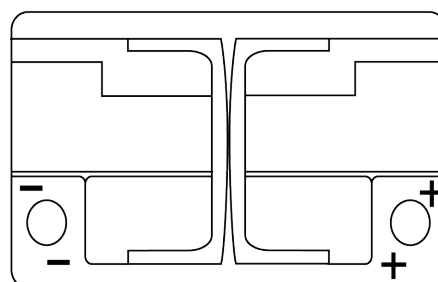

**Sortimentslista**

Batterier till Marin och Fritid

**Equipment AGM EQ600**

Best. nr.	EQ600
Technology	AGM
EAN/GTIN	3661024037457
Spänning	12 V
Kapacitet	70.0 Ah
Watt hour	600 Wh
Längd	278 mm
Bredd	175 mm
Höjd	190 mm
Kärl	L03
Polställning	ETN 0
Poltyp	EN taper post
Fästklack	B13
Vikt (kan variera)	20.60 kg

**Polställning****Poltyp**

Positive Terminal

Negative Terminal

**Fästklack**

Design, funktioner och specifikationer kan ändras utan föregående meddelande. Vi fransäger oss alla utfästelser eller garantier, uttryckliga eller underförstådda, angående data eller rekommendationer, och ska under inga omständigheter hållas ansvariga för någon förlust eller skada som påstås ha uppstått som ett resultat. Vissa produkter kanske inte är tillgängliga på din lokala marknad.