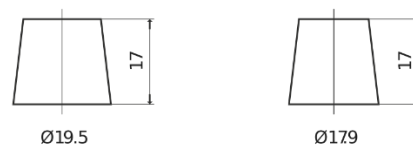

Sortimentslista

Batterier till Marin och Fritid

Equipment AGM EQ600

Best. nr.	EQ600
Technology	AGM
EAN/GTIN	3661024037457
Spänning	12 V
Kapacitet	70.0 Ah
Watt hour	600 Wh
Längd	278 mm
Bredd	175 mm
Höjd	190 mm
Kärl	L03
Polställning	ETN 0
Poltyp	EN taper post
Fästklack	B13
Vikt (kan variera)	20.60 kg

Polställning

Poltyp

Fästklack

Design, funktioner och specifikationer kan ändras utan föregående meddelande. Vi fransäger oss alla utfästelser eller garantier, uttryckliga eller underförstådda, angående data eller rekommendationer, och ska under inga omständigheter hållas ansvariga för någon förlust eller skada som påstås ha uppstått som ett resultat. Vissa produkter kanske inte är tillgängliga på din lokala marknad.