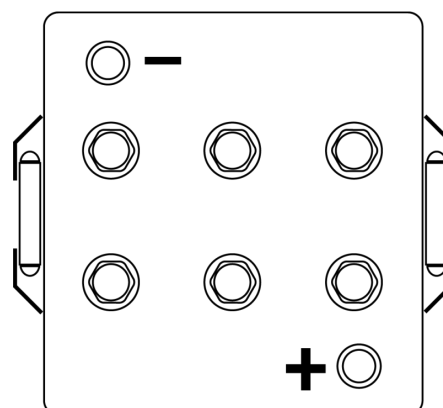

Sortimentslista

Batterier till Marin och Fritid

Equipment AGM EQ1000

Best. nr.	EQ1000
Technology	AGM
EAN/GTIN	3661024037471
Spänning	12 V
Kapacitet	120.0 Ah
Watt hour	1000 Wh
Längd	286 mm
Bredd	269 mm
Höjd	230 mm
Kärl	D07
Polställning	ETN 2
Poltyp	EN taper post
Fästklack	B0
Vikt (kan variera)	40.00 kg

Polställning

Poltyp

Positive Terminal

Negative Terminal

Fästklack

Design, funktioner och specifikationer kan ändras utan föregående meddelande. Vi fransäger oss alla utfästelser eller garantier, uttryckliga eller underförstådda, angående data eller rekommendationer, och ska under inga omständigheter hållas ansvariga för någon förlust eller skada som påstås ha uppstått som ett resultat. Vissa produkter kanske inte är tillgängliga på din lokala marknad.