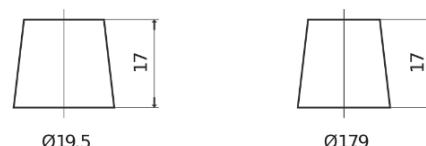

Sortimentslista

Batterier till Marin och Fritid

Equipment AGM EQ1000

Best. nr.	EQ1000
Technology	AGM
EAN/GTIN	3661024037471
Spänning	12 V
Kapacitet	120.0 Ah
Watt hour	1000 Wh
Längd	286 mm
Bredd	269 mm
Höjd	230 mm
Kärl	D07
Polställning	ETN 2
Poltyp	EN taper post
Fästklack	B0
Vikt (kan variera)	40.00 kg

Polställning

Poltyp

Fästklack

Design, funktioner och specifikationer kan ändras utan föregående meddelande. Vi fransäger oss alla utfästelser eller garantier, uttryckliga eller underförstådda, angående data eller rekommendationer, och ska under inga omständigheter hållas ansvariga för någon förlust eller skada som påstås ha uppstått som ett resultat. Vissa produkter kanske inte är tillgängliga på din lokala marknad.