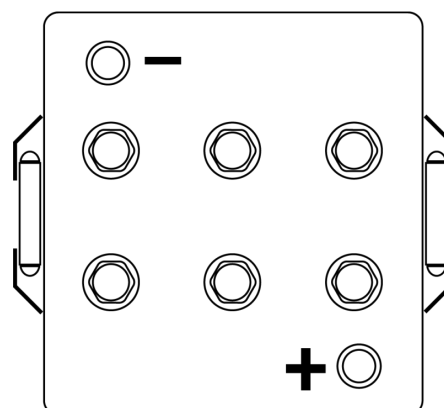

Sortimentslista

Batterier till Marin och Fritid

Equipment AGM EQ1000

Best. nr.	EQ1000
Technology	AGM
EAN/GTIN	3661024037471
Spänning	12 V
Kapacitet	120.0 Ah
Watt hour	1000 Wh
Längd	286 mm
Bredd	269 mm
Höjd	230 mm
Kärl	D07
Polställning	ETN 2
Poltyp	EN taper post
Fästklack	B0
Vikt (kan variera)	40.00 kg

Polställning

Poltyp

Positive Terminal

Negative Terminal

Fästklack

Design, funktioner och specifikationer kan ändras utan föregående meddelande. Vi fransäger oss alla utfästelser eller garantier, uttryckliga eller underförstådda, angående data eller rekommendationer, och ska under inga omständigheter hållas ansvariga för någon förlust eller skada som påstås ha uppstått som ett resultat. Vissa produkter kanske inte är tillgängliga på din lokala marknad.