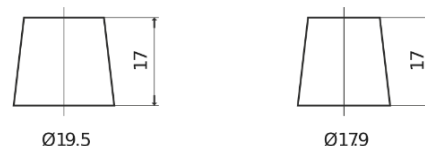

Sortimentslista

Batterier till Marin och Fritid

Equipment AGM EQ1000

Best. nr.	EQ1000
Technology	AGM
EAN/GTIN	3661024037471
Spänning	12 V
Kapacitet	120.0 Ah
Watt hour	1000 Wh
Längd	286 mm
Bredd	269 mm
Höjd	230 mm
Kärl	D07
Polställning	ETN 2
Poltyp	EN taper post
Fästklack	B0
Vikt (kan variera)	40.00 kg

Polställning

Poltyp

Fästklack

Design, funktioner och specifikationer kan ändras utan föregående meddelande. Vi fransäger oss alla utfästelser eller garantier, uttryckliga eller underförstådda, angående data eller rekommendationer, och ska under inga omständigheter hållas ansvariga för någon förlust eller skada som påstås ha uppstått som ett resultat. Vissa produkter kanske inte är tillgängliga på din lokala marknad.