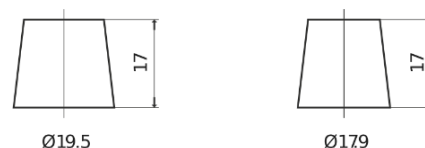

Sortimentslista

Batterier till Marin och Fritid

Equipment AGM EQ1000

Best. nr.	EQ1000
Technology	AGM
EAN/GTIN	3661024037471
Spänning	12 V
Kapacitet	120.0 Ah
Watt hour	1000 Wh
Längd	286 mm
Bredd	269 mm
Höjd	230 mm
Kärl	D07
Polställning	ETN 2
Poltyp	EN taper post
Fästklack	B0
Vikt (kan variera)	40.00 kg

Polställning

Poltyp

Fästklack

Design, funktioner och specifikationer kan ändras utan föregående meddelande. Vi fransäger oss alla utfästelser eller garantier, uttryckliga eller underförstådda, angående data eller rekommendationer, och ska under inga omständigheter hållas ansvariga för någon förlust eller skada som påstås ha uppstått som ett resultat. Vissa produkter kanske inte är tillgängliga på din lokala marknad.