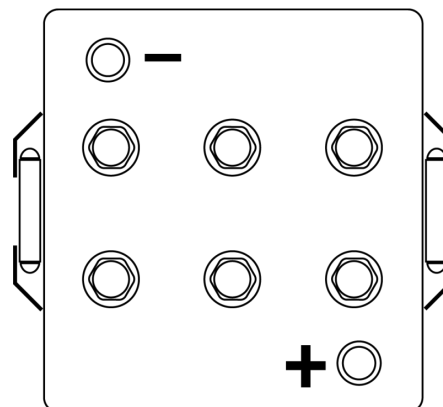

Sortimentslista

Batterier till Marin och Fritid

Equipment AGM EQ1000

Best. nr.	EQ1000
Technology	AGM
EAN/GTIN	3661024037471
Spänning	12 V
Kapacitet	120.0 Ah
Watt hour	1000 Wh
Längd	286 mm
Bredd	269 mm
Höjd	230 mm
Kärl	D07
Polställning	ETN 2
Poltyp	EN taper post
Fästklack	B0
Vikt (kan variera)	40.00 kg

Polställning

Poltyp

Positive Terminal

Negative Terminal

Fästklack

Design, funktioner och specifikationer kan ändras utan föregående meddelande. Vi fransäger oss alla utfästelser eller garantier, uttryckliga eller underförstådda, angående data eller rekommendationer, och ska under inga omständigheter hållas ansvariga för någon förlust eller skada som påstås ha uppstått som ett resultat. Vissa produkter kanske inte är tillgängliga på din lokala marknad.