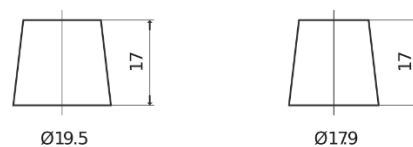

Sortimentslista

Batterier till Marin och Fritid

Equipment AGM EQ1000

Best. nr.	EQ1000
Technology	AGM
EAN/GTIN	3661024037471
Spänning	12 V
Kapacitet	120.0 Ah
Watt hour	1000 Wh
Längd	286 mm
Bredd	269 mm
Höjd	230 mm
Kärl	D07
Polställning	ETN 2
Poltyp	EN taper post
Fästklack	B0
Vikt (kan variera)	40.00 kg

Polställning

Poltyp

Fästklack

Design, funktioner och specifikationer kan ändras utan föregående meddelande. Vi fransäger oss alla utfästelser eller garantier, uttryckliga eller underförstådda, angående data eller rekommendationer, och ska under inga omständigheter hållas ansvariga för någon förlust eller skada som påstås ha uppstått som ett resultat. Vissa produkter kanske inte är tillgängliga på din lokala marknad.