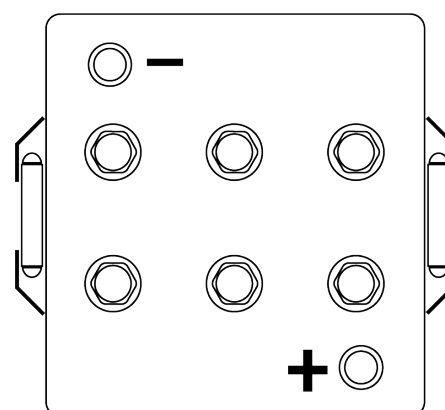

Sortimentslista

Batterier till Marin och Fritid

Equipment AGM EQ1000

Best. nr.	EQ1000
Technology	AGM
EAN/GTIN	3661024037471
Spänning	12 V
Kapacitet	120.0 Ah
Watt hour	1000 Wh
Längd	286 mm
Bredd	269 mm
Höjd	230 mm
Kärl	D07
Polställning	ETN 2
Poltyp	EN taper post
Fästklack	B0
Vikt (kan variera)	40.00 kg

Polställning

Poltyp

Positive Terminal

Negative Terminal

Fästklack

Design, funktioner och specifikationer kan ändras utan föregående meddelande. Vi fransäger oss alla utfästelser eller garantier, uttryckliga eller underförstådda, angående data eller rekommendationer, och ska under inga omständigheter hållas ansvariga för någon förlust eller skada som påstås ha uppstått som ett resultat. Vissa produkter kanske inte är tillgängliga på din lokala marknad.