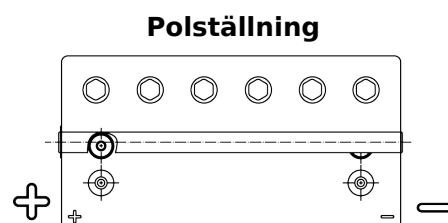

**Sortimentslista**

Batterier till Marin och Fritid

**Dual AGM EP900**

Best. nr.	EP900
Technology	AGM
EAN/GTIN	3661024035965
Spänning	12 V
Kapacitet	100.0 Ah
CCA	800 A
Watt hour	900 Wh
Längd	330 mm
Bredd	173 mm
Höjd	240 mm
Kärl	G31
Polställning	ETN 1
Poltyp	SAE M 3/8"- 5/16" taper&stud
Fästklack	B0
Vikt (kan variera)	31.00 kg