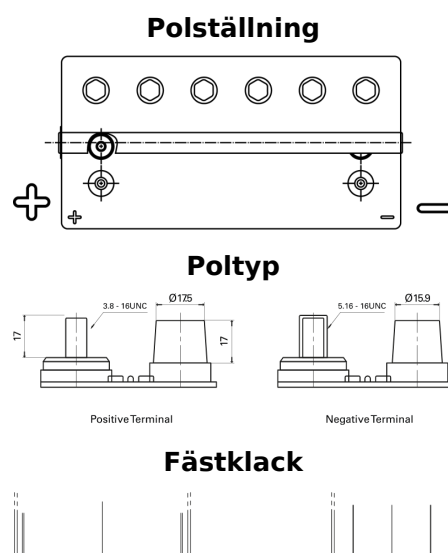

**Sortimentslista**

Batterier till Marin och Fritid

**Dual AGM EP900**

Best. nr.	EP900
Technology	AGM
EAN/GTIN	3661024035965
Spänning	12 V
Kapacitet	100.0 Ah
CCA	800 A
Watt hour	900 Wh
Längd	330 mm
Bredd	173 mm
Höjd	240 mm
Kärl	G31
Polställning	ETN 1
Poltyp	SAE M 3/8"- 5/16" taper&stud
Fästklack	B0
Vikt (kan variera)	31.00 kg