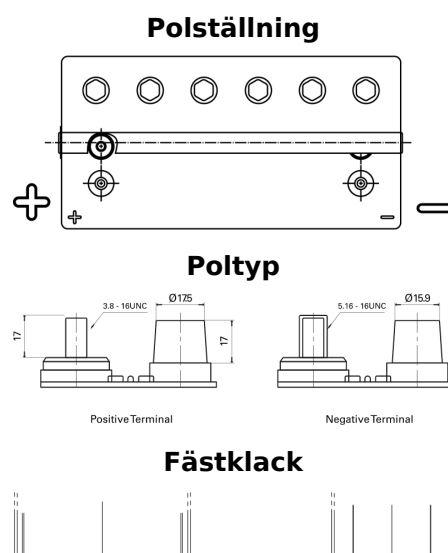

Sortimentslista

Batterier till Marin och Fritid

Dual AGM EP900

Best. nr.	EP900
Technology	AGM
EAN/GTIN	3661024035965
Spänning	12 V
Kapacitet	100.0 Ah
CCA	800 A
Watt hour	900 Wh
Längd	330 mm
Bredd	173 mm
Höjd	240 mm
Kärl	G31
Polställning	ETN 1
Poltyp	SAE M 3/8"- 5/16" taper&stud
Fästklack	B0
Vikt (kan variera)	31.00 kg