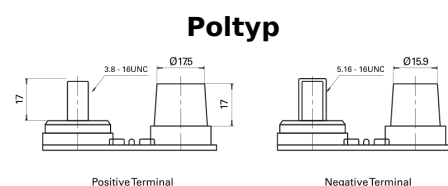

**Sortimentslista**

Batterier till Marin och Fritid

**Dual AGM EP900**

Best. nr.	EP900
Technology	AGM
EAN/GTIN	3661024035965
Spänning	12 V
Kapacitet	100.0 Ah
CCA	800 A
Watt hour	900 Wh
Längd	330 mm
Bredd	173 mm
Höjd	240 mm
Kärl	G31
Polställning	ETN 1
Poltyp	SAE M 3/8"- 5/16" taper&stud
Fästklack	B0
Vikt (kan variera)	31.00 kg