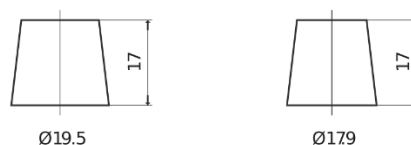

Batterier till Personbil och Lätta fordon

EFB FL605

Best. nr.	FL605
Technology	EFB
EAN/GTIN	3661024046497
Spänning	12 V
Kapacitet	60 Ah
CCA	520 A
Längd	230 mm
Bredd	173 mm
Höjd	222 mm
Kärl	D23
Polställning	ETN 1
Poltyp	EN taper post
Fästklack	B0
Vikt (kan variera)	15.80 kg

Polställning

Poltyp

Fästklack

Design, funktioner och specifikationer kan ändras utan föregående meddelande. Vi fransäger oss alla utfästelser eller garantier, uttryckliga eller underförstådda, angående data eller rekommendationer, och ska under inga omständigheter hållas ansvariga för någon förlust eller skada som påstås ha uppstått som ett resultat. Vissa produkter kanske inte är tillgängliga på din lokala marknad.