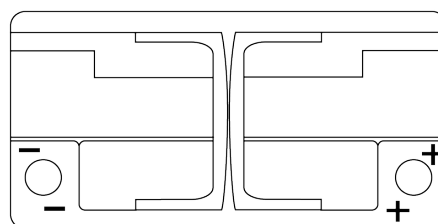

**Sortimentslista**

Batterier till Marin och Fritid

**Dual AGM EP800**

Best. nr.	EP800
Technology	AGM
EAN/GTIN	3661024036535
Spänning	12 V
Kapacitet	95.0 Ah
CCA	850 A
Watt hour	800 Wh
Längd	353 mm
Bredd	175 mm
Höjd	190 mm
Kärl	L05
Polställning	ETN 0
Poltyp	EN taper post
Fästklack	B13
Vikt (kan variera)	26.10 kg

**Polställning****Poltyp**

Ø19.5

Ø179

Positive Terminal

Negative Terminal

**Fästklack**

5 notches

10.5