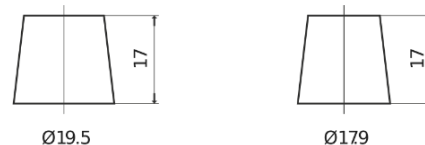

Sortimentslista

Batterier till Marin och Fritid

Dual AGM EP800

Best. nr.	EP800
Technology	AGM
EAN/GTIN	3661024036535
Spänning	12 V
Kapacitet	95.0 Ah
CCA	850 A
Watt hour	800 Wh
Längd	353 mm
Bredd	175 mm
Höjd	190 mm
Kärl	L05
Polställning	ETN 0
Poltyp	EN taper post
Fästklack	B13
Vikt (kan variera)	26.10 kg

Polställning

Poltyp

Fästklack

Design, funktioner och specifikationer kan ändras utan föregående meddelande. Vi fransäger oss alla utfästelser eller garantier, uttryckliga eller underförstådda, angående data eller rekommendationer, och ska under inga omständigheter hållas ansvariga för någon förlust eller skada som påstås ha uppstått som ett resultat. Vissa produkter kanske inte är tillgängliga på din lokala marknad.