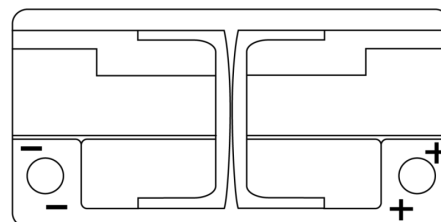

**Sortimentslista**

Batterier till Marin och Fritid

**Dual AGM EP800**

Best. nr.	EP800
Technology	AGM
EAN/GTIN	3661024036535
Spänning	12 V
Kapacitet	95.0 Ah
CCA	850 A
Watt hour	800 Wh
Längd	353 mm
Bredd	175 mm
Höjd	190 mm
Kärl	L05
Polställning	ETN 0
Poltyp	EN taper post
Fästklack	B13
Vikt (kan variera)	26.10 kg

**Polställning**

**Poltyp**

PositiveTerminal

NegativeTerminal

**Fästklack**

Design, funktioner och specifikationer kan ändras utan föregående meddelande. Vi fransäger oss alla utfästelser eller garantier, uttryckliga eller underförstådda, angående data eller rekommendationer, och ska under inga omständigheter hållas ansvariga för någon förlust eller skada som påstås ha uppstått som ett resultat. Vissa produkter kanske inte är tillgängliga på din lokala marknad.