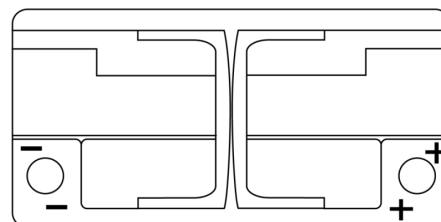

Sortimentslista

Batterier till Marin och Fritid

Dual AGM EP800

Best. nr.	EP800
Technology	AGM
EAN/GTIN	3661024036535
Spänning	12 V
Kapacitet	95.0 Ah
CCA	850 A
Watt hour	800 Wh
Längd	353 mm
Bredd	175 mm
Höjd	190 mm
Kärl	L05
Polställning	ETN 0
Poltyp	EN taper post
Fästklack	B13
Vikt (kan variera)	26.10 kg

Polställning**Poltyp**

PositiveTerminal

NegativeTerminal

Fästklack

Design, funktioner och specifikationer kan ändras utan föregående meddelande. Vi fransäger oss alla utfästelser eller garantier, uttryckliga eller underförstådda, angående data eller rekommendationer, och ska under inga omständigheter hållas ansvariga för någon förlust eller skada som påstås ha uppstått som ett resultat. Vissa produkter kanske inte är tillgängliga på din lokala marknad.