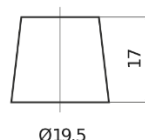

**Sortimentslista**

Batterier till Marin och Fritid

**Dual AGM EP800**

Best. nr.	EP800
Technology	AGM
EAN/GTIN	3661024036535
Spänning	12 V
Kapacitet	95.0 Ah
CCA	850 A
Watt hour	800 Wh
Längd	353 mm
Bredd	175 mm
Höjd	190 mm
Kärl	L05
Polställning	ETN 0
Poltyp	EN taper post
Fästklack	B13
Vikt (kan variera)	26.10 kg

**Polställning****Poltyp**

Ø19.5

Ø179

Positive Terminal

Negative Terminal

**Fästklack**

5 notches

10.5