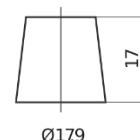

**Sortimentslista**

Batterier till Marin och Fritid

**Dual AGM EP800**

Best. nr.	EP800
Technology	AGM
EAN/GTIN	3661024036535
Spänning	12 V
Kapacitet	95.0 Ah
CCA	850 A
Watt hour	800 Wh
Längd	353 mm
Bredd	175 mm
Höjd	190 mm
Kärl	L05
Polställning	ETN 0
Poltyp	EN taper post
Fästklack	B13
Vikt (kan variera)	26.10 kg

**Polställning****Poltyp**

Ø19.5

Ø179

Positive Terminal

Negative Terminal

**Fästklack**

5 notches

10.5