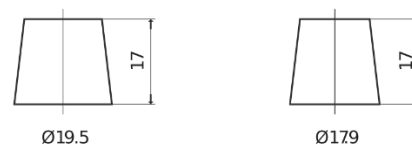

Sortimentslista

Batterier till Marin och Fritid

Dual AGM EP600

Best. nr.	EP600
Technology	AGM
EAN/GTIN	3661024036528
Spänning	12 V
Kapacitet	70.0 Ah
CCA	760 A
Watt hour	600 Wh
Längd	278 mm
Bredd	175 mm
Höjd	190 mm
Kärl	L03
Polställning	ETN 0
Poltyp	EN taper post
Fästklack	B13
Vikt (kan variera)	20.60 kg

Polställning

Poltyp

Fästklack

Design, funktioner och specifikationer kan ändras utan föregående meddelande. Vi fransäger oss alla utfästelser eller garantier, uttryckliga eller underförstådda, angående data eller rekommendationer, och ska under inga omständigheter hållas ansvariga för någon förlust eller skada som påstås ha uppstått som ett resultat. Vissa produkter kanske inte är tillgängliga på din lokala marknad.