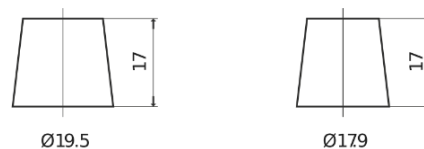

Sortimentslista

Batterier till Marin och Fritid

Dual AGM EP600

Best. nr.	EP600
Technology	AGM
EAN/GTIN	3661024036528
Spänning	12 V
Kapacitet	70.0 Ah
CCA	760 A
Watt hour	600 Wh
Längd	278 mm
Bredd	175 mm
Höjd	190 mm
Kärl	L03
Polställning	ETN 0
Poltyp	EN taper post
Fästklack	B13
Vikt (kan variera)	20.60 kg

Polställning

Poltyp

Fästklack

Design, funktioner och specifikationer kan ändras utan föregående meddelande. Vi fransäger oss alla utfästelser eller garantier, uttryckliga eller underförstådda, angående data eller rekommendationer, och ska under inga omständigheter hållas ansvariga för någon förlust eller skada som påstås ha uppstått som ett resultat. Vissa produkter kanske inte är tillgängliga på din lokala marknad.