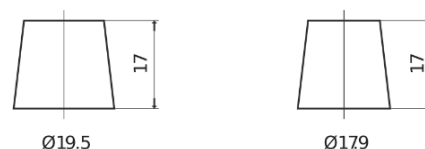

Sortimentslista

Batterier till Marin och Fritid

Dual AGM EP600

Best. nr.	EP600
Technology	AGM
EAN/GTIN	3661024036528
Spänning	12 V
Kapacitet	70.0 Ah
CCA	760 A
Watt hour	600 Wh
Längd	278 mm
Bredd	175 mm
Höjd	190 mm
Kärl	L03
Polställning	ETN 0
Poltyp	EN taper post
Fästklack	B13
Vikt (kan variera)	20.60 kg

Polställning

Poltyp

Fästklack

Design, funktioner och specifikationer kan ändras utan föregående meddelande. Vi fransäger oss alla utfästelser eller garantier, uttryckliga eller underförstådda, angående data eller rekommendationer, och ska under inga omständigheter hållas ansvariga för någon förlust eller skada som påstås ha uppstått som ett resultat. Vissa produkter kanske inte är tillgängliga på din lokala marknad.