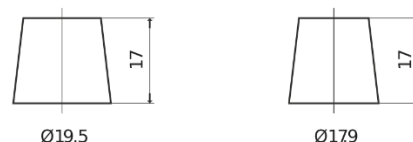

Sortimentslista

Batterier till Marin och Fritid

Dual AGM EP500

Best. nr.	EP500
Technology	AGM
EAN/GTIN	3661024036511
Spänning	12 V
Kapacitet	60.0 Ah
CCA	680 A
Längd	242 mm
Bredd	175 mm
Höjd	190 mm
Kärl	L02
Polställning	ETN 0
Poltyp	EN taper post
Fästklack	B13
Vikt (kan variera)	17.90 kg

Polställning

Poltyp

Fästklack

Design, funktioner och specifikationer kan ändras utan föregående meddelande. Vi fransäger oss alla utfästelser eller garantier, uttryckliga eller underförstådda, angående data eller rekommendationer, och ska under inga omständigheter hållas ansvariga för någon förlust eller skada som påstås ha uppstått som ett resultat. Vissa produkter kanske inte är tillgängliga på din lokala marknad.