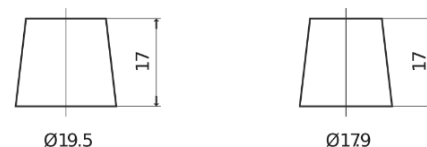

Sortimentslista

Batterier till Marin och Fritid

Dual AGM EP500

Best. nr.	EP500
Technology	AGM
EAN/GTIN	3661024036511
Spänning	12 V
Kapacitet	60.0 Ah
CCA	680 A
Längd	242 mm
Bredd	175 mm
Höjd	190 mm
Kärl	L02
Polställning	ETN 0
Poltyp	EN taper post
Fästklack	B13
Vikt (kan variera)	17.90 kg

Polställning

Poltyp

Fästklack

Design, funktioner och specifikationer kan ändras utan föregående meddelande. Vi fransäger oss alla utfästelser eller garantier, uttryckliga eller underförstådda, angående data eller rekommendationer, och ska under inga omständigheter hållas ansvariga för någon förlust eller skada som påstås ha uppstått som ett resultat. Vissa produkter kanske inte är tillgängliga på din lokala marknad.