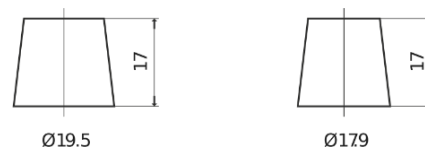

Sortimentslista

Batterier till Marin och Fritid

Dual AGM EP500

Best. nr.	EP500
Technology	AGM
EAN/GTIN	3661024036511
Spänning	12 V
Kapacitet	60.0 Ah
CCA	680 A
Längd	242 mm
Bredd	175 mm
Höjd	190 mm
Kärl	L02
Polställning	ETN 0
Poltyp	EN taper post
Fästklack	B13
Vikt (kan variera)	17.90 kg

Polställning

Poltyp

Fästklack

Design, funktioner och specifikationer kan ändras utan föregående meddelande. Vi fransäger oss alla utfästelser eller garantier, uttryckliga eller underförstådda, angående data eller rekommendationer, och ska under inga omständigheter hållas ansvariga för någon förlust eller skada som påstås ha uppstått som ett resultat. Vissa produkter kanske inte är tillgängliga på din lokala marknad.