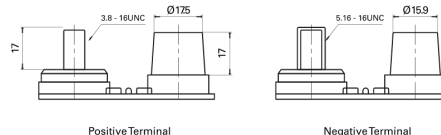

Sortimentslista

Batterier till Marin och Fritid

Dual AGM EP450

Best. nr.	EP450
Technology	AGM
EAN/GTIN	3661024035972
Spänning	12 V
Kapacitet	50.0 Ah
CCA	750 A
Watt hour	450 Wh
Längd	260 mm
Bredd	173 mm
Höjd	206 mm
Kärl	G34
Polställning	ETN 1
Poltyp	SAE M 3/8" - 5/16" taper&stud
Fästklack	B7
Vikt (kan variera)	18.60 kg

Polställning

Poltyp

Fästklack

Design, funktioner och specifikationer kan ändras utan föregående meddelande. Vi fransäger oss alla utfästelser eller garantier, uttryckliga eller underförstådda, angående data eller rekommendationer, och ska under inga omständigheter hållas ansvariga för någon förlust eller skada som påstås ha uppstått som ett resultat. Vissa produkter kanske inte är tillgängliga på din lokala marknad.