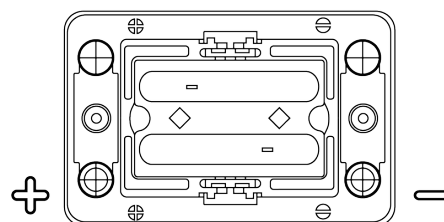

Sortimentslista

Batterier till Marin och Fritid

Dual AGM EP450

Best. nr.	EP450
Technology	AGM
EAN/GTIN	3661024035972
Spänning	12 V
Kapacitet	50.0 Ah
CCA	750 A
Watt hour	450 Wh
Längd	260 mm
Bredd	173 mm
Höjd	206 mm
Kärl	G34
Polställning	ETN 1
Poltyp	SAE M 3/8" - 5/16" taper&stud
Fästklack	B7
Vikt (kan variera)	18.60 kg

Polställning**Poltyp****Fästklack**

Design, funktioner och specifikationer kan ändras utan föregående meddelande. Vi fransäger oss alla utfästelser eller garantier, uttryckliga eller underförstådda, angående data eller rekommendationer, och ska under inga omständigheter hållas ansvariga för någon förlust eller skada som påstås ha uppstått som ett resultat. Vissa produkter kanske inte är tillgängliga på din lokala marknad.