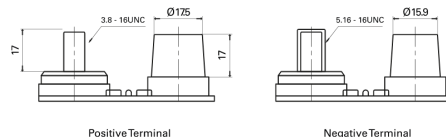

Sortimentslista

Batterier till Marin och Fritid

Dual AGM EP450

Best. nr.	EP450
Technology	AGM
EAN/GTIN	3661024035972
Spänning	12 V
Kapacitet	50.0 Ah
CCA	750 A
Watt hour	450 Wh
Längd	260 mm
Bredd	173 mm
Höjd	206 mm
Kärl	G34
Polställning	ETN 1
Poltyp	SAE M 3/8" - 5/16" taper&stud
Fästklack	B7
Vikt (kan variera)	18.60 kg

Polställning

Poltyp

Fästklack

Design, funktioner och specifikationer kan ändras utan föregående meddelande. Vi fransäger oss alla utfästelser eller garantier, uttryckliga eller underförstådda, angående data eller rekommendationer, och ska under inga omständigheter hållas ansvariga för någon förlust eller skada som påstås ha uppstått som ett resultat. Vissa produkter kanske inte är tillgängliga på din lokala marknad.