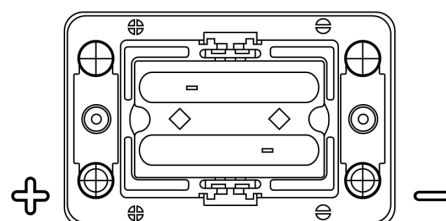

Sortimentslista

Batterier till Marin och Fritid

Dual AGM EP450

Best. nr.	EP450
Technology	AGM
EAN/GTIN	3661024035972
Spänning	12 V
Kapacitet	50.0 Ah
CCA	750 A
Watt hour	450 Wh
Längd	260 mm
Bredd	173 mm
Höjd	206 mm
Kärl	G34
Polställning	ETN 1
Poltyp	SAE M 3/8" - 5/16" taper&stud
Fästklack	B7
Vikt (kan variera)	18.60 kg

Polställning**Poltyp****Fästklack**

Design, funktioner och specifikationer kan ändras utan föregående meddelande. Vi fransäger oss alla utfästelser eller garantier, uttryckliga eller underförstådda, angående data eller rekommendationer, och ska under inga omständigheter hållas ansvariga för någon förlust eller skada som påstås ha uppstått som ett resultat. Vissa produkter kanske inte är tillgängliga på din lokala marknad.