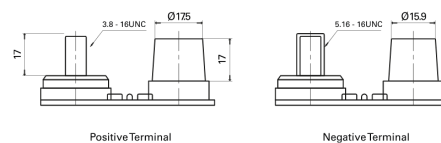

Sortimentslista

Batterier till Marin och Fritid

Dual AGM EP450

Best. nr.	EP450
Technology	AGM
EAN/GTIN	3661024035972
Spänning	12 V
Kapacitet	50.0 Ah
CCA	750 A
Watt hour	450 Wh
Längd	260 mm
Bredd	173 mm
Höjd	206 mm
Kärl	G34
Polställning	ETN 1
Poltyp	SAE M 3/8" - 5/16" taper&stud
Fästklack	B7
Vikt (kan variera)	18.60 kg

Polställning

Poltyp

Fästklack

Design, funktioner och specifikationer kan ändras utan föregående meddelande. Vi fransäger oss alla utfästelser eller garantier, uttryckliga eller underförstådda, angående data eller rekommendationer, och ska under inga omständigheter hållas ansvariga för någon förlust eller skada som påstås ha uppstått som ett resultat. Vissa produkter kanske inte är tillgängliga på din lokala marknad.