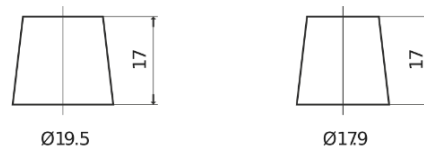

Sortimentslista

Batterier till Marin och Fritid

Dual AGM EP2100

Best. nr.	EP2100
Technology	AGM
EAN/GTIN	3661024035934
Spänning	12 V
Kapacitet	240.0 Ah
CCA	1200 A
Watt hour	2100 Wh
Längd	518 mm
Bredd	274 mm
Höjd	240 mm
Kärl	D06
Polställning	ETN 3
Poltyp	EN taper post
Fästklack	B0
Vikt (kan variera)	70.00 kg

Polställning

Poltyp

Fästklack

Design, funktioner och specifikationer kan ändras utan föregående meddelande. Vi fransäger oss alla utfästelser eller garantier, uttryckliga eller underförstådda, angående data eller rekommendationer, och ska under inga omständigheter hållas ansvariga för någon förlust eller skada som påstås ha uppstått som ett resultat. Vissa produkter kanske inte är tillgängliga på din lokala marknad.