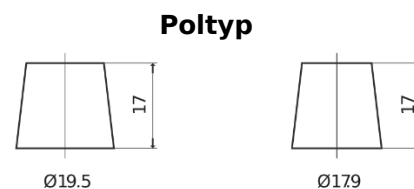

Sortimentslista

Batterier till Marin och Fritid

Dual AGM EP2100

Best. nr.	EP2100
Technology	AGM
EAN/GTIN	3661024035934
Spänning	12 V
Kapacitet	240.0 Ah
CCA	1200 A
Watt hour	2100 Wh
Längd	518 mm
Bredd	274 mm
Höjd	240 mm
Kärl	D06
Polställning	ETN 3
Poltyp	EN taper post
Fästklack	B0
Vikt (kan variera)	70.00 kg