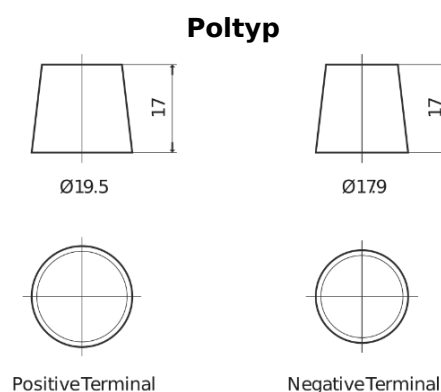

Sortimentslista

Batterier till Marin och Fritid

Dual AGM EP2100

| | |
|--------------------|---------------|
| Best. nr. | EP2100 |
| Technology | AGM |
| EAN/GTIN | 3661024035934 |
| Spänning | 12 V |
| Kapacitet | 240.0 Ah |
| CCA | 1200 A |
| Watt hour | 2100 Wh |
| Längd | 518 mm |
| Bredd | 274 mm |
| Höjd | 240 mm |
| Kärl | D06 |
| Polställning | ETN 3 |
| Poltyp | EN taper post |
| Fästklack | B0 |
| Vikt (kan variera) | 70.00 kg |