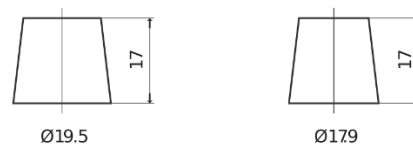

Sortimentslista

Batterier till Personbil och Lätta fordon

EFB TL604

Best. nr.	TL604
Technology	EFB
EAN/GTIN	3661024056526
Spänning	12 V
Kapacitet	60 Ah
CCA	520 A
Längd	230 mm
Bredd	173 mm
Höjd	222 mm
Kärl	D23
Polställning	ETN 0
Poltyp	EN taper post
Fästklack	B0
Vikt (kan variera)	15.80 kg

Polställning

Poltyp

Fästklack

Design, funktioner och specifikationer kan ändras utan föregående meddelande. Vi fransäger oss alla utfästelser eller garantier, uttryckliga eller underförstådda, angående data eller rekommendationer, och ska under inga omständigheter hållas ansvariga för någon förlust eller skada som påstås ha uppstått som ett resultat. Vissa produkter kanske inte är tillgängliga på din lokala marknad.