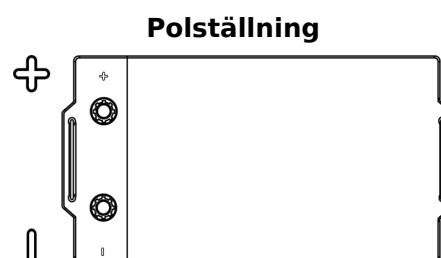

Sortimentslista

Batterier till Marin och Fritid

Dual AGM EP2100

| | |
|--------------------|---------------|
| Best. nr. | EP2100 |
| Technology | AGM |
| EAN/GTIN | 3661024035934 |
| Spänning | 12 V |
| Kapacitet | 240.0 Ah |
| CCA | 1200 A |
| Watt hour | 2100 Wh |
| Längd | 518 mm |
| Bredd | 274 mm |
| Höjd | 240 mm |
| Kärl | D06 |
| Polställning | ETN 3 |
| Poltyp | EN taper post |
| Fästklack | B0 |
| Vikt (kan variera) | 70.00 kg |