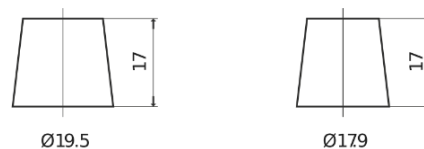

Sortimentslista

Batterier till Marin och Fritid

Dual AGM EP2100

Best. nr.	EP2100
Technology	AGM
EAN/GTIN	3661024035934
Spänning	12 V
Kapacitet	240.0 Ah
CCA	1200 A
Watt hour	2100 Wh
Längd	518 mm
Bredd	274 mm
Höjd	240 mm
Kärl	D06
Polställning	ETN 3
Poltyp	EN taper post
Fästklack	B0
Vikt (kan variera)	70.00 kg

Polställning

Poltyp

Fästklack

Design, funktioner och specifikationer kan ändras utan föregående meddelande. Vi fransäger oss alla utfästelser eller garantier, uttryckliga eller underförstådda, angående data eller rekommendationer, och ska under inga omständigheter hållas ansvariga för någon förlust eller skada som påstås ha uppstått som ett resultat. Vissa produkter kanske inte är tillgängliga på din lokala marknad.