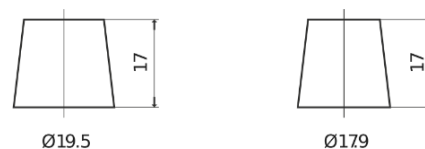

Sortimentslista

Batterier till Marin och Fritid

Dual AGM EP1500

Best. nr.	EP1500
Technology	AGM
EAN/GTIN	3661024035941
Spänning	12 V
Kapacitet	180.0 Ah
CCA	900 A
Watt hour	1500 Wh
Längd	513 mm
Bredd	223 mm
Höjd	223 mm
Kärl	D05
Polställning	ETN 3
Poltyp	EN taper post
Fästklack	B0
Vikt (kan variera)	50.00 kg

Polställning

Poltyp

Fästklack

Design, funktioner och specifikationer kan ändras utan föregående meddelande. Vi fransäger oss alla utfästelser eller garantier, uttryckliga eller underförstådda, angående data eller rekommendationer, och ska under inga omständigheter hållas ansvariga för någon förlust eller skada som påstås ha uppstått som ett resultat. Vissa produkter kanske inte är tillgängliga på din lokala marknad.