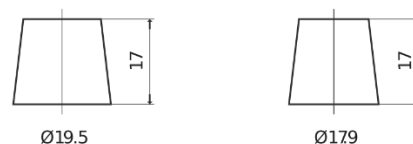

Batterier till Personbil och Lätta fordon

EFB FL604

Best. nr.	FL604
Technology	EFB
EAN/GTIN	3661024046305
Spänning	12 V
Kapacitet	60 Ah
CCA	520 A
Längd	230 mm
Bredd	173 mm
Höjd	222 mm
Kärl	D23
Polställning	ETN 0
Poltyp	EN taper post
Fästklack	B0
Vikt (kan variera)	15.80 kg

Polställning

Poltyp

Fästklack

Design, funktioner och specifikationer kan ändras utan föregående meddelande. Vi fransäger oss alla utfästelser eller garantier, uttryckliga eller underförstådda, angående data eller rekommendationer, och ska under inga omständigheter hållas ansvariga för någon förlust eller skada som påstås ha uppstått som ett resultat. Vissa produkter kanske inte är tillgängliga på din lokala marknad.