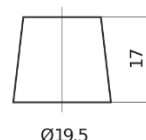

Poltyp

Positive Terminal