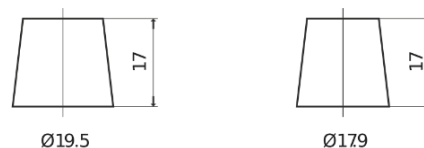

Sortimentslista

Batterier till Marin och Fritid

Dual AGM EP1200

Best. nr.	EP1200
Technology	AGM
EAN/GTIN	3661024035958
Spänning	12 V
Kapacitet	140.0 Ah
CCA	700 A
Watt hour	1200 Wh
Längd	513 mm
Bredd	189 mm
Höjd	223 mm
Kärl	D04
Polställning	ETN 3
Poltyp	EN taper post
Fästklack	B0
Vikt (kan variera)	40.50 kg

Polställning

Poltyp

Fästklack

Design, funktioner och specifikationer kan ändras utan föregående meddelande. Vi fransäger oss alla utfästelser eller garantier, uttryckliga eller underförstådda, angående data eller rekommendationer, och ska under inga omständigheter hållas ansvariga för någon förlust eller skada som påstås ha uppstått som ett resultat. Vissa produkter kanske inte är tillgängliga på din lokala marknad.