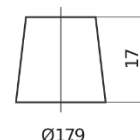

Poltyp

Positive Terminal