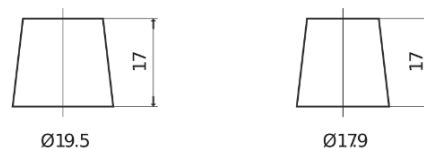

Sortimentslista

Batterier till Marin och Fritid

Start EN900

Best. nr.	EN900
Technology	Flooded
EAN/GTIN	3661024036061
Spänning	12 V
Kapacitet	140.0 Ah
CCA	800 A
MCA	900
Längd	513 mm
Bredd	189 mm
Höjd	223 mm
Kärl	D04
Polställning	ETN 3
Poltyp	EN taper post
Fästklack	B0
Vikt (kan variera)	34.10 kg

Polställning

Poltyp

Fästklack

Design, funktioner och specifikationer kan ändras utan föregående meddelande. Vi fransäger oss alla utfästelser eller garantier, uttryckliga eller underförstådda, angående data eller rekommendationer, och ska under inga omständigheter hållas ansvariga för någon förlust eller skada som påstås ha uppstått som ett resultat. Vissa produkter kanske inte är tillgängliga på din lokala marknad.