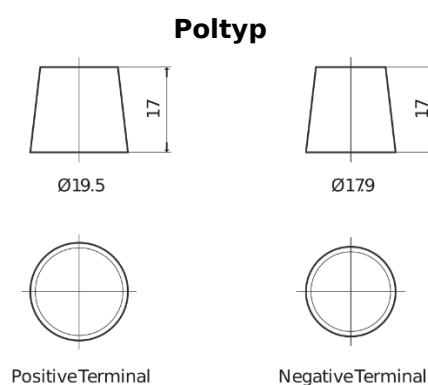

Sortimentslista

Batterier till Marin och Fritid

Start EN900

Best. nr.	EN900
Technology	Flooded
EAN/GTIN	3661024036061
Spänning	12 V
Kapacitet	140.0 Ah
CCA	800 A
MCA	900
Längd	513 mm
Bredd	189 mm
Höjd	223 mm
Kärl	D04
Polställning	ETN 3
Poltyp	EN taper post
Fästklack	B0
Vikt (kan variera)	34.10 kg