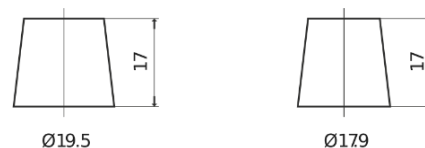

Sortimentslista

Batterier till Marin och Fritid

Start EN900

Best. nr.	EN900
Technology	Flooded
EAN/GTIN	3661024036061
Spänning	12 V
Kapacitet	140.0 Ah
CCA	800 A
MCA	900
Längd	513 mm
Bredd	189 mm
Höjd	223 mm
Kärl	D04
Polställning	ETN 3
Poltyp	EN taper post
Fästklack	B0
Vikt (kan variera)	34.10 kg

Polställning

Poltyp

Fästklack

Design, funktioner och specifikationer kan ändras utan föregående meddelande. Vi fransäger oss alla utfästelser eller garantier, uttryckliga eller underförstådda, angående data eller rekommendationer, och ska under inga omständigheter hållas ansvariga för någon förlust eller skada som påstås ha uppstått som ett resultat. Vissa produkter kanske inte är tillgängliga på din lokala marknad.