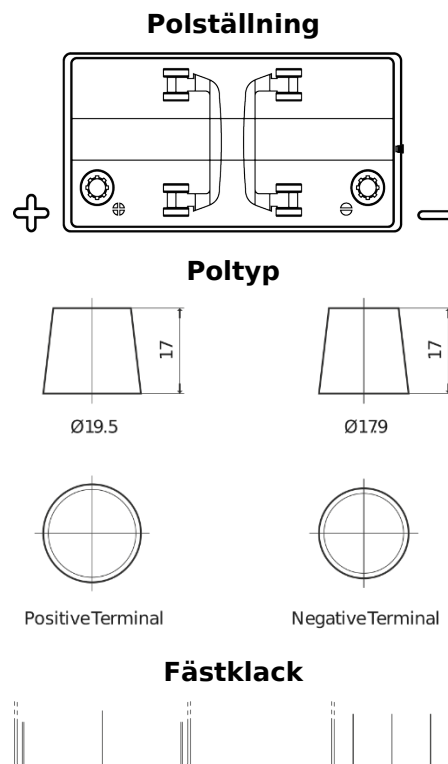

Sortimentslista

Batterier till Marin och Fritid

Start EN850

Best. nr.	EN850
Technology	Flooded
EAN/GTIN	3661024036078
Spänning	12 V
Kapacitet	110.0 Ah
CCA	750 A
MCA	850
Längd	349 mm
Bredd	175 mm
Höjd	235 mm
Kärl	D02
Polställning	ETN 1
Poltyp	EN taper post
Fästklack	B0
Vikt (kan variera)	25.40 kg