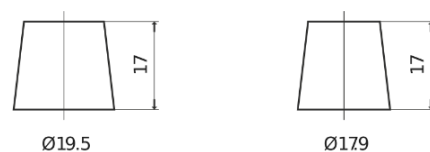

Sortimentslista

Batterier till Marin och Fritid

Start EN850

Best. nr.	EN850
Technology	Flooded
EAN/GTIN	3661024036078
Spänning	12 V
Kapacitet	110.0 Ah
CCA	750 A
MCA	850
Längd	349 mm
Bredd	175 mm
Höjd	235 mm
Kärl	D02
Polställning	ETN 1
Poltyp	EN taper post
Fästklack	B0
Vikt (kan variera)	25.40 kg

Polställning

Poltyp

Fästklack

Design, funktioner och specifikationer kan ändras utan föregående meddelande. Vi fransäger oss alla utfästelser eller garantier, uttryckliga eller underförstådda, angående data eller rekommendationer, och ska under inga omständigheter hållas ansvariga för någon förlust eller skada som påstås ha uppstått som ett resultat. Vissa produkter kanske inte är tillgängliga på din lokala marknad.