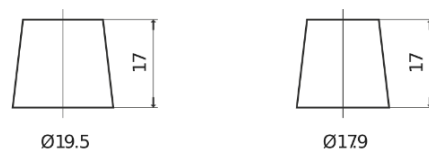

Sortimentslista

Batterier till Marin och Fritid

Start EN850

Best. nr.	EN850
Technology	Flooded
EAN/GTIN	3661024036078
Spänning	12 V
Kapacitet	110.0 Ah
CCA	750 A
MCA	850
Längd	349 mm
Bredd	175 mm
Höjd	235 mm
Kärl	D02
Polställning	ETN 1
Poltyp	EN taper post
Fästklack	B0
Vikt (kan variera)	25.40 kg

Polställning

Poltyp

Fästklack

Design, funktioner och specifikationer kan ändras utan föregående meddelande. Vi fransäger oss alla utfästelser eller garantier, uttryckliga eller underförstådda, angående data eller rekommendationer, och ska under inga omständigheter hållas ansvariga för någon förlust eller skada som påstås ha uppstått som ett resultat. Vissa produkter kanske inte är tillgängliga på din lokala marknad.