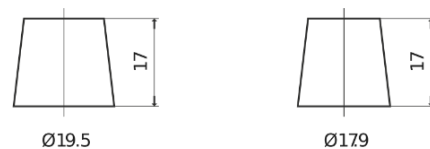

Sortimentslista

Batterier till Marin och Fritid

Start EN750

Best. nr.	EN750
Technology	Flooded
EAN/GTIN	3661024036085
Spänning	12 V
Kapacitet	74.0 Ah
CCA	680 A
MCA	750
Längd	278 mm
Bredd	175 mm
Höjd	190 mm
Kärl	L03
Polställning	ETN 0
Poltyp	EN taper post
Fästklack	B13
Vikt (kan variera)	16.60 kg

Polställning

Poltyp

Fästklack

Design, funktioner och specifikationer kan ändras utan föregående meddelande. Vi fransäger oss alla utfästelser eller garantier, uttryckliga eller underförstådda, angående data eller rekommendationer, och ska under inga omständigheter hållas ansvariga för någon förlust eller skada som påstås ha uppstått som ett resultat. Vissa produkter kanske inte är tillgängliga på din lokala marknad.