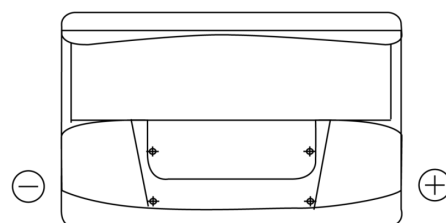

Polställning