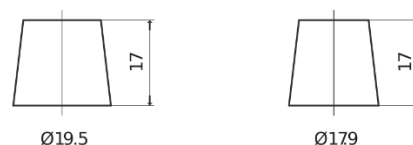

Sortimentslista

Batterier till Marin och Fritid

Start EN750

Best. nr.	EN750
Technology	Flooded
EAN/GTIN	3661024036085
Spänning	12 V
Kapacitet	74.0 Ah
CCA	680 A
MCA	750
Längd	278 mm
Bredd	175 mm
Höjd	190 mm
Kärl	L03
Polställning	ETN 0
Poltyp	EN taper post
Fästklack	B13
Vikt (kan variera)	16.60 kg

Polställning

Poltyp

Fästklack

Design, funktioner och specifikationer kan ändras utan föregående meddelande. Vi fransäger oss alla utfästelser eller garantier, uttryckliga eller underförstådda, angående data eller rekommendationer, och ska under inga omständigheter hållas ansvariga för någon förlust eller skada som påstås ha uppstått som ett resultat. Vissa produkter kanske inte är tillgängliga på din lokala marknad.