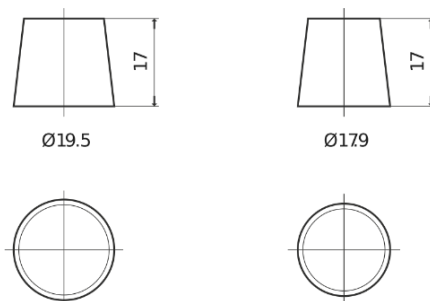

Poltyp

Fästklack

Design, funktioner och specifikationer kan ändras utan föregående meddelande. Vi fransäger oss alla utfästelser eller garantier, uttryckliga eller underförstådda, angående data eller rekommendationer, och ska under inga omständigheter hållas ansvariga för någon förlust eller skada som påstås ha uppstått som ett resultat. Vissa produkter kanske inte är tillgängliga på din lokala marknad.